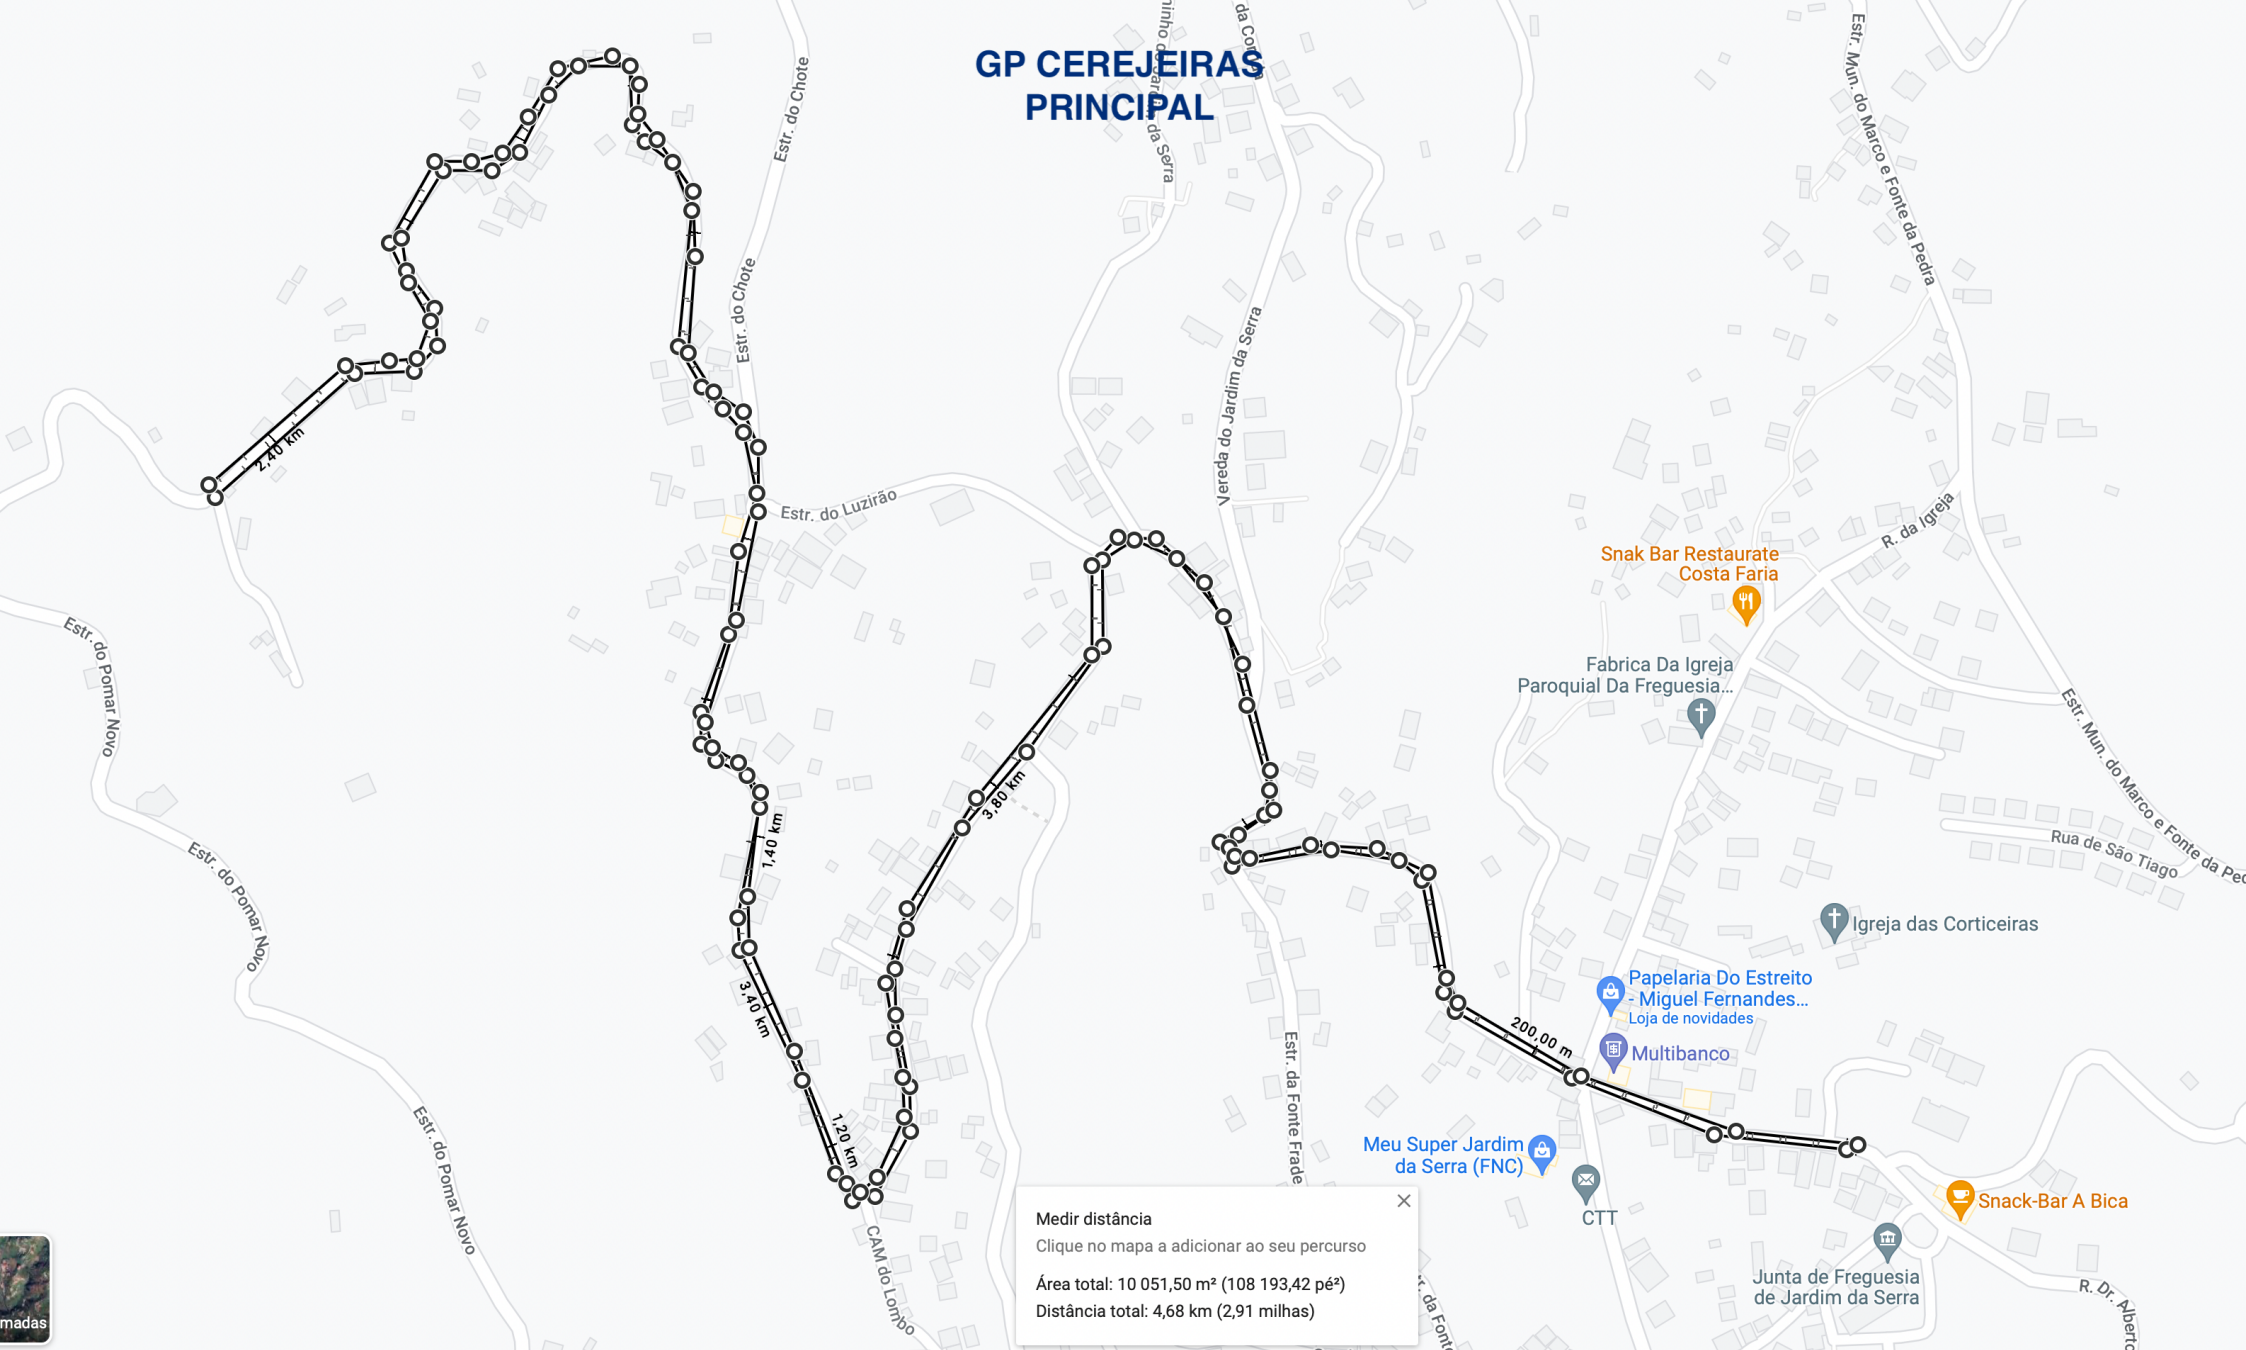

GP CEREJEIRAS PRINCIPAL

Medir distância
Clique no mapa a adicionar ao seu percurso

Área total: 10 051,50 m² (108 193,42 pé²)
Distância total: 4,68 km (2,91 milhas)

Snak Bar Restaurate
Costa Faria

Fabrica Da Igreja
Paroquial Da Freguesia...

Papelaria Do Estreito
- Miguel Fernandes...
Loja de novidades

Multibanco

Meu Super Jardim
da Serra (FNC)

CTT

Snack-Bar A Bica

Junta de Freguesia
de Jardim da Serra

Igreja das Corticeiras

GP Cerejeiras Infantis / Iniciados

Confeitaria Doce Cereja

A Taberna O Rasteirinho

Snack-Bar A Bica

Junta de Freguesia
de Jardim da Serra

Medir distância ✕
Clique no mapa a adicionar ao seu percurso
Distância total: 1,55 km (5 073,98 pés)

Camadas