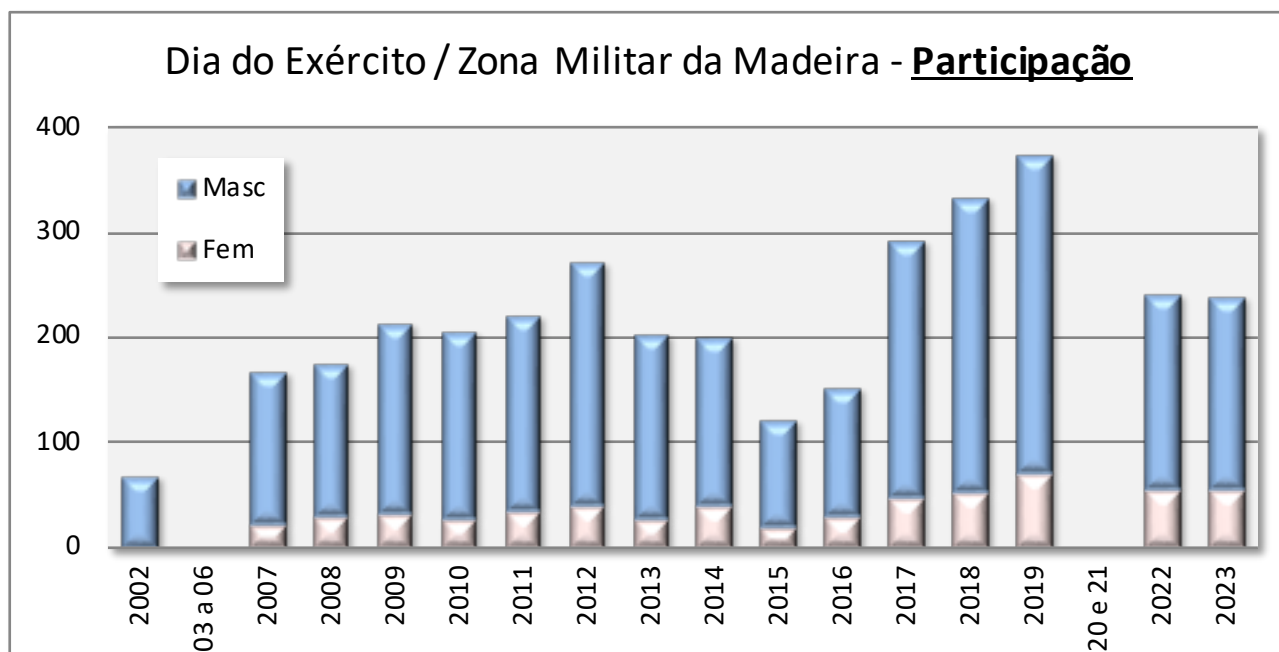

Os atletas com mais vitórias

Masculinos	Clubes	Vitórias	Femininos	Clubes	Vitórias
Edwin Nunes	CAFH/ADRAP	3	Daniela Sousa	ADRAP/GDE	5
Bruno Moniz	ADRAP	2	Cátia Santos	GDE	3
Carlos E. Freitas	ADRAP	2	Julietta Gonçalves	CCDTHF	2
Rui Paulo Silva	GDE	2			
Tiago F. Silva	ADRAP	2			

Clubes com mais vitórias individuais

ADR Água de Pena	6	GD Estreito	6
GD Estreito	3	ADR Água de Pena	4
CA Funchal	2	CA Funchal	3
		CCDT Horários do Funchal	2

Os clubes com mais vitórias coletivas

Masculinos	Vitórias	Femininos	Vitórias
CA Funchal	5	CA Funchal	11
ADR Água de Pena	3	ADR Água de Pena	2
GD Estreito	3	GD Estreito	2
ACD Jardim da Serra	2