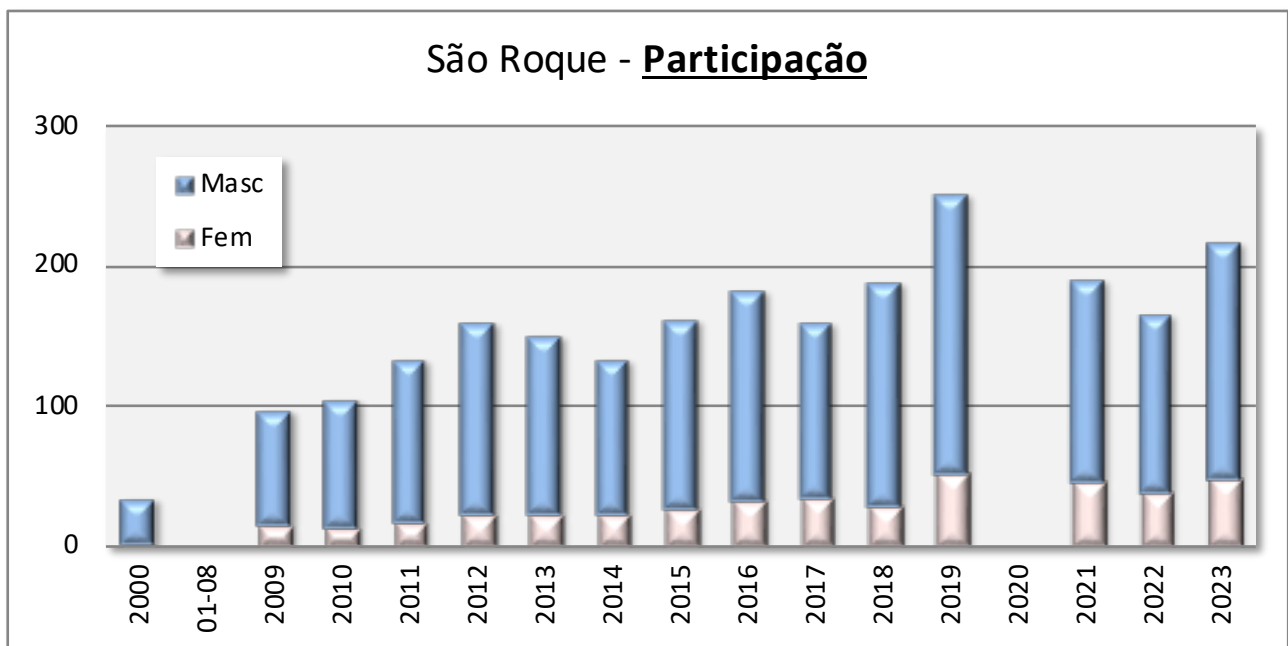

Os atletas com mais vitórias

Masculinos	Clubes	Vitórias	Femininos	Clubes	Vitórias
Tiago F. Silva	ADRAP	5	Cristina Nascimento	CAFH	4
Edwin Nunes	CCDTHF/GDE	2	Cátia Santos	GDE	2
Roberto Prioste	CAFH	2	Ana Azevedo	CAFH	1
Bruno Moniz	ADRAP	1	Andreia Adrião	UDS	1
João Camacho	GDE	1	Catarina Dinis	CAF	1
João Sá	CAFH	1	Daniela Sousa	GDE	1
Manuel Fernandes	GDE	1	Débora Mª Silva	ADRAP	1
Márcio Coelho	CDES	1	Edna Rodrigues	GDE	1
Paulo Macedo	ADRAP	1	Julieta Gonçalves	CCDTHF	1
			Lovisa Cleverhorn	ADRAP	1
			Raquel Franco	CAFH	1

Clubes com mais vitórias individuais

ADR Água de Pena	7	CA Funchal	5
GD Estreito	4	GD Estreito	4

Os clubes com mais vitórias coletivas

Masculinos	Vitórias	Femininos	Vitórias
CA Funchal	7	CA Funchal	11
ADR Água de Pena	5	CCDT Horários do Funchal	1
CF andorinha	1	GD Estreito	1
Farmácia do Carmo	1