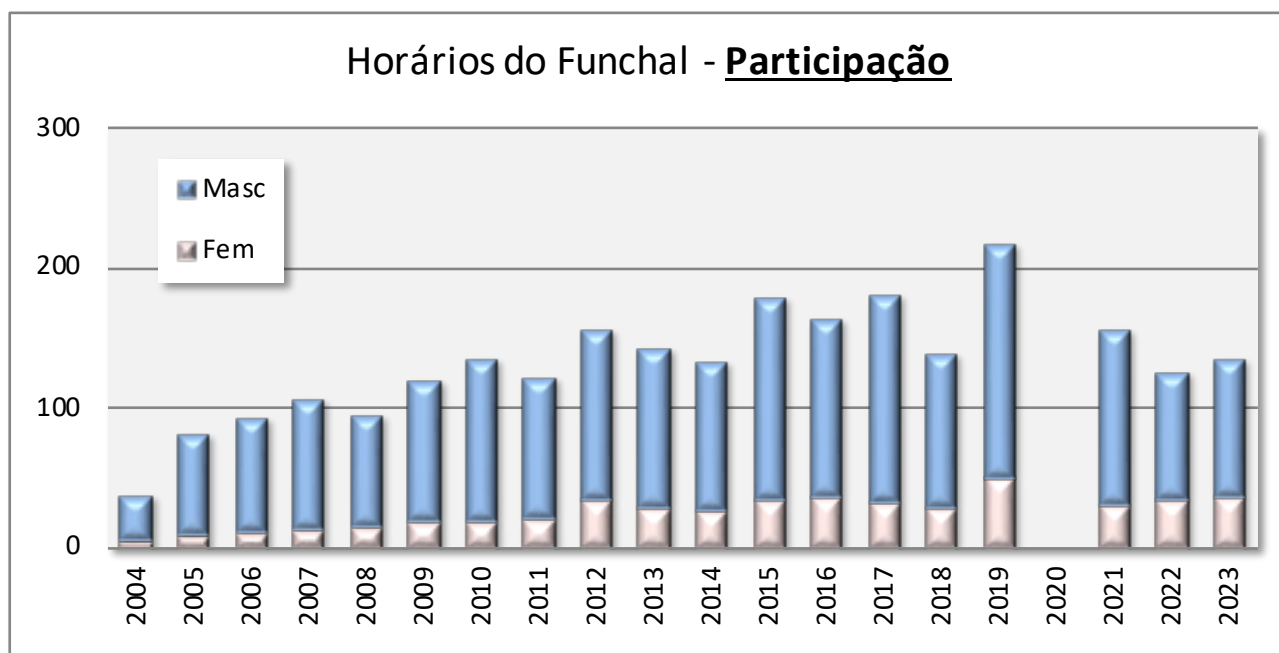

Os atletas com mais vitórias

Masculinos	Clubes	Vitórias	Femininos	Clubes	Vitórias
Edwin Nunes	CAFH / VIP RC	3	Daniela Sousa	ADRAP	4
Tiago F. Silva	ADRAP	3	Cristina Nascimento	AJS	2
Américo Caldeira	CAFH/SOS	2	Edna Rodrigues	GDE	2
Bruno Moniz	ADRAP	2	Joana Soares	AJS	2
Paulo Macedo	ADRAP / AJS	2	Julietta Gonçalves	CCDTHF	2
			Olga Pinto	GDE	2

Clubes com mais vitórias individuais

ADR Água de Pena	7	GD Estreito	6
CA Funchal	5	ADR Água de Pena	4
GD Estreito	2	ACD Jardim da Serra	4
RC Travel / VIP RC	2	CCDT Horários do Funchal	2

Os clubes com mais vitórias coletivas

Masculinos	Vitórias	Femininos	Vitórias
ADR Água de Pena	6	CA Funchal	11
CA Funchal	6	CCDT Horários do Funchal	5
RC Travel / VIP Rc	2