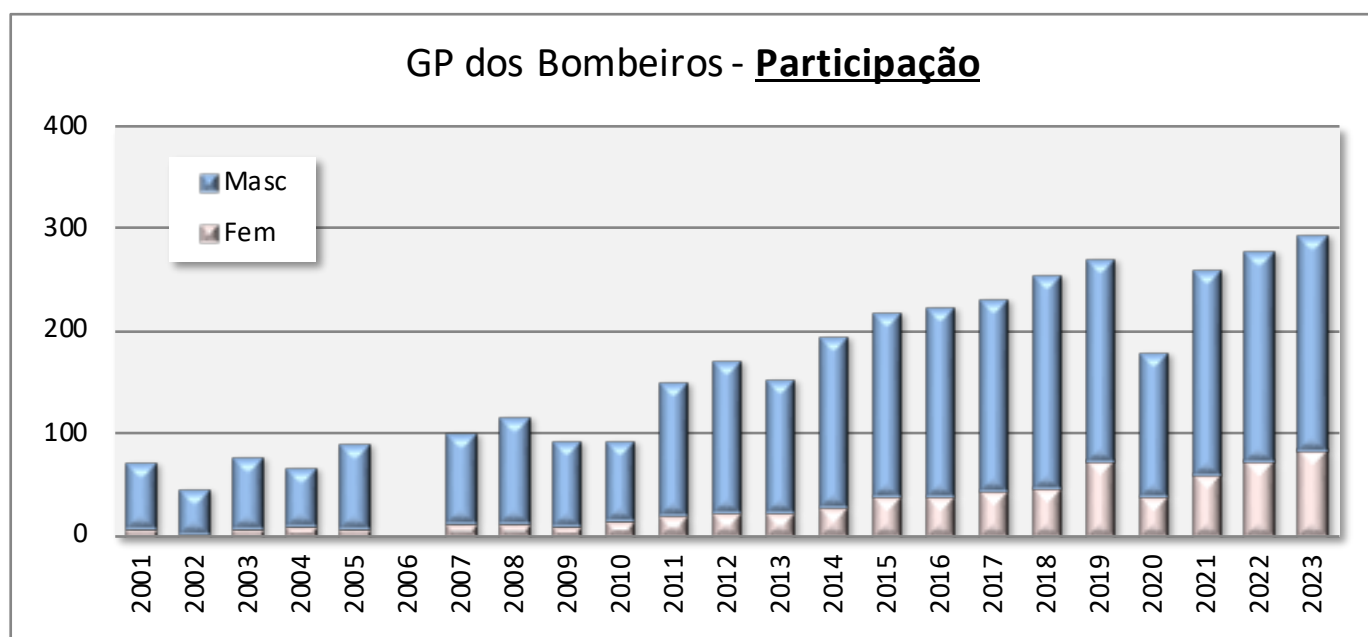

Os atletas com mais vitórias

Masculinos	Clubes	Vitórias	Femininos	Clubes	Vitórias
Tiago F. Silva	ADRAP	4	Olga Pinto	GDE/CSM	6
Américo Caldeira	SOS/CAFH	3	Cátia Santos	GDE	4
Bruno Moniz	ADRAP	2	Joana Soares	AJS	4
Carlos E. Freitas	ADRAP/Vip-RC	2			
Eugénio Pinto	FCARM	2			
Paulo Macedo	ADRAP/AJS	2			

Clubes com mais vitórias individuais

ADR Água de Pena	9	GD Estreito	11
GD Estreito	3	ACD Jardim da Serra	4

Os clubes com mais vitórias coletivas

Masculinos	Vitórias	Femininos	Vitórias
ADR Água de Pena	7	CA Funchal	11
CA Funchal	6	GD Estreito	4
ACD Jardim da Serra	2	CCDT Horários do Funchal	2
CS Marítimo	2	SOSousas	1
SOSousas	2	Vip-RC	1