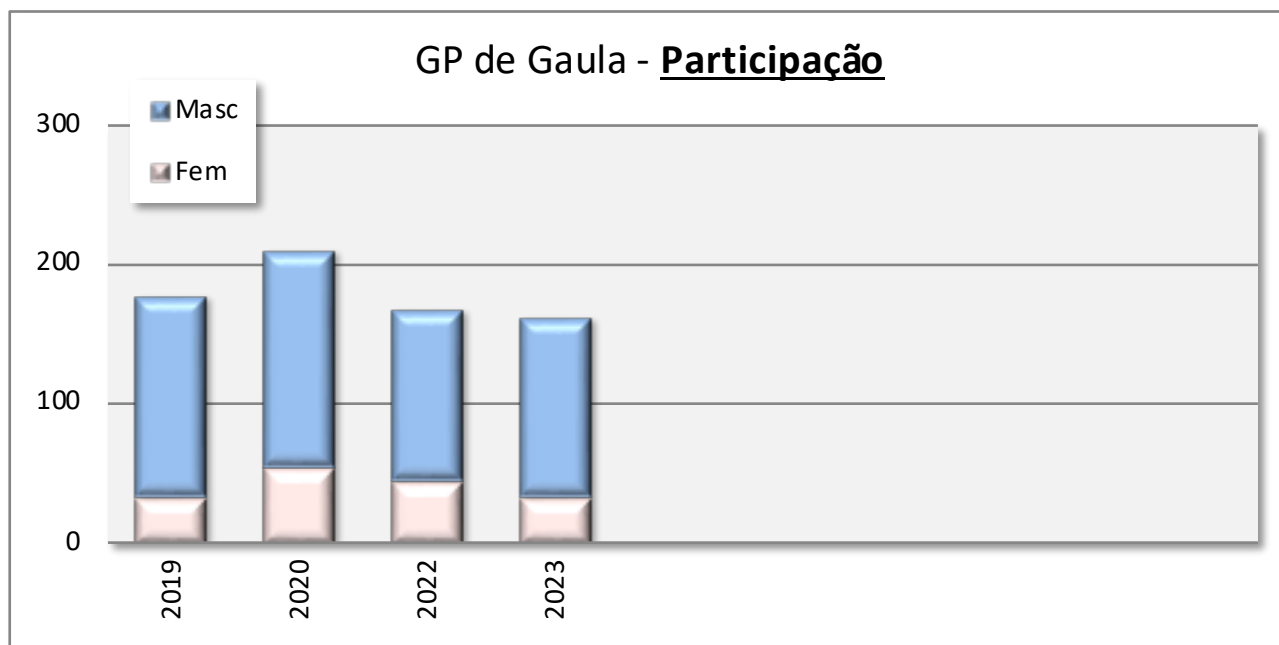

Edição	MASCULINOS			FEMININOS		
	Pódio	Clubes	Tempos	Pódio	Clube	Tempos
1ª Edição	Paulo Macedo	ADRAP	18,36	Luísa Freitas	GDE	23,45
9-fev-2019	Manuel Fernandes	GDE	18,59	Rita Barbosa	SCM-M	28,24
	Edwin Nunes	Vip RC	20,10	Carlota Escórcio	IND-M	28,42
Nº de Participantes:	144			33		
Classif. Coletiva:	ADR Água de Pena		19 p	GD Corticeiras		25 p
	CK Caniço		36 p	24/7 Fitness		38 p
5 km	CA Funchal		44 p	CD Infante		56 p
Obs.:						
2ª Edição	Bruno Moniz	ADRAP	17,56	Daniela Sousa	GDE	23,17
15-fev-2020	Paulo Macedo	AJS	18,30	Edna Rodrigues	GDE	23,19
	Edwin Nunes	CCDTHF	19,09	Adília Fernandes	AJS	23,23
Nº de Participantes:	157			53		
Classif. Coletiva:	CA Funchal		25 p	CCDT Horários do Funchal		26 p
	CCDT Horários do Funchal		34 p	CA Funchal		36 p
5 km	CK Caniço		36 p	AD Amigos do Costume		58 p
Obs.:						
3ª Edição	Paulo Macedo	AJS	20,35	Cátia Santos	GDE	25,00
4-set-2022	José Garcia	Individual	21,48	Daniela Sousa	GDE	25,01
	Sérgio A. Jesus	R-TRM	21,55	Lovisa Clevehorn	ADRAP	25,52
Nº de Participantes:	124			44		
Classif. Coletiva:	CA Funchal		22 p	ARCA D'Ajuda		37 p
	C Escola do Estreito		25 p	CA Funchal		42 p
5,7 km	Rodoeste - TRM		56 p	C Escola do estreito		61 p
Obs.:	Não se realizou a edição de 2021, devido à pandemia da Covid-19.					
4ª Edição	Paulo Macedo	AJS	19,14	Nilza Ornelas	CAFH	25,48
3-set-2023	Paulo Cassiano	GDE	20,38	Dana Honzáková	CMOF	28,13
	Pedro Sousa	GDC-M	20,56	Graciela Fernandes	CAFH	29,28
Nº de Participantes:	130			32		
Classif. Coletiva:	ACD Jardim da Serra		13 p	CA Funchal		8 p
	CA Funchal		27 p	ACD Jardim da Serra		29 p
5,7 km	Rodoeste - TRM		34 p	Ass. Alegria da Madeira		30 p
Obs.:						