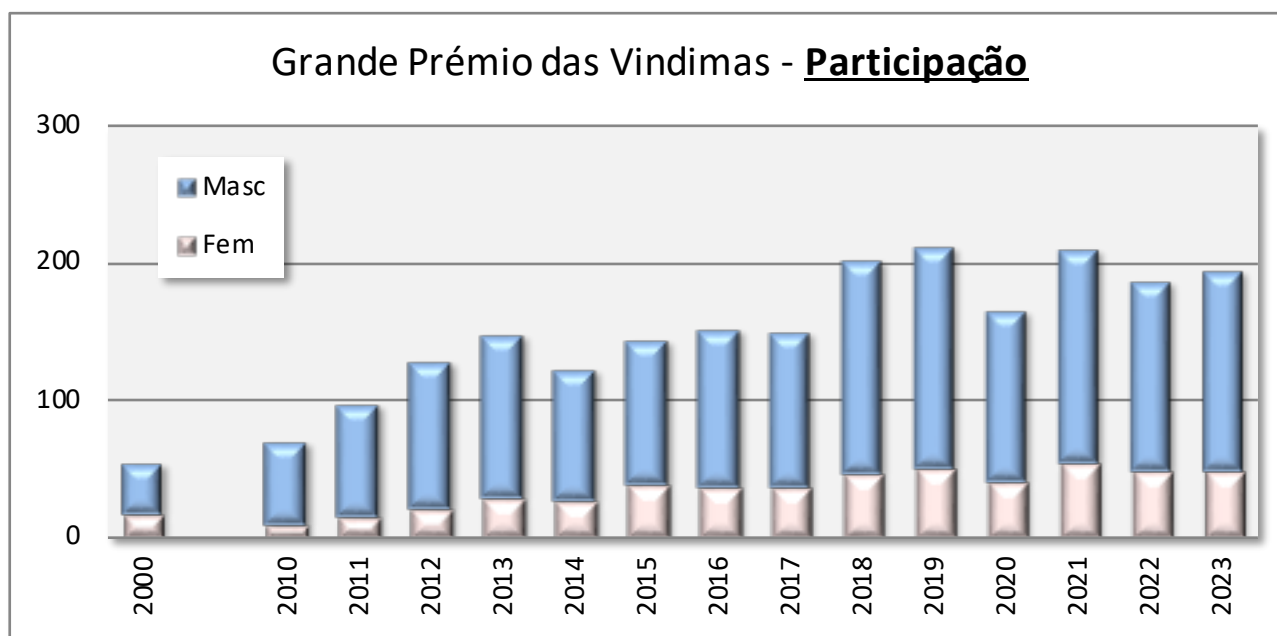

Os atletas com mais vitórias

Masculinos	Clubes	Vitórias	Femininos	Clubes	Vitórias
Tiago F. Silva	ADRAP	3	Cátia Santos	GDE	6
Bruno Moniz	ADRAP	2	Joana Soares	AJS	4
Edwin Nunes	CAFH	2	Daniela Sousa	ADRAP	3
Paulo Macedo	AJS	2			

Clubes com mais vitórias individuais

ADR Água de Pena	6	GD Estreito	6
ACD Jardim da Serra	3	ACD Jardim da Serra	4
GD Estreito	3	ADR Água de Pena	3

Os clubes com mais vitórias coletivas

Masculinos	Vitórias	Femininos	Vitórias
ADR Água de Pena	4	CA Funchal	6
GD Estreito	4	GD Estreito	5
CA Funchal	3	ADR Água de Pena	1
ACD Jardim da Serra	1		
ACD São João	1