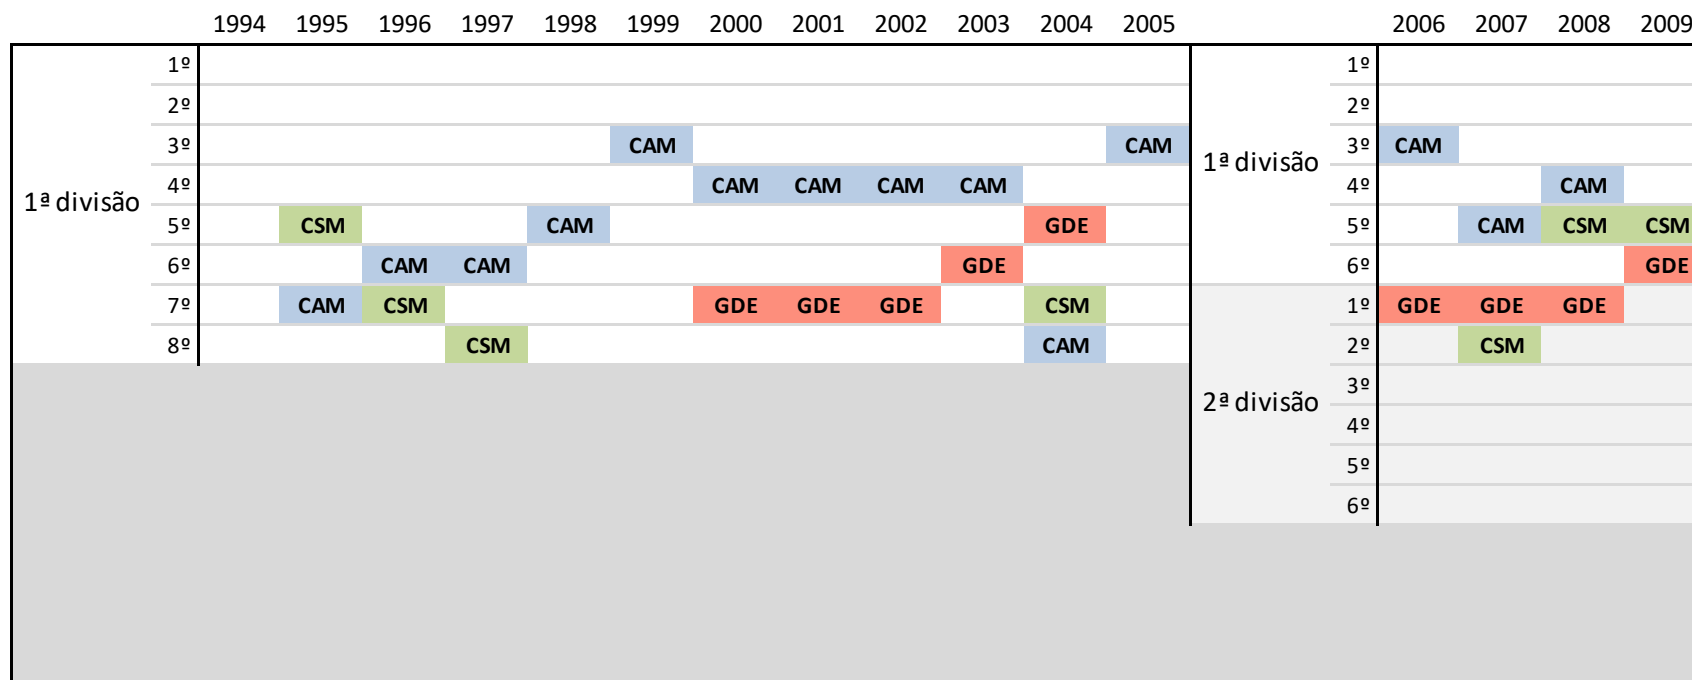

Campeonatos Nacionais de Clubes - pista coberta

Participação de Clubes da R. A. da Madeira

RESUMO

Clubes	Sexo	Presenças					Melhor Classificação	
		1ª divisão	Total I	2ª divisão	Total II	Total Global	Divisão	Lugar
ADRAP	Fem	3	3	2	7	10	1ª	5º
	Masc	0		5			2ª	1º
AJS	Fem	9	17	0	1	18	1ª	2º
	Masc	8		1			1ª	3º
CAM	Fem	14	14	0	0	14	1ª	3º
	Masc	0		0			-	-
CSM	Fem	7	14	1	2	16	1ª	5º
	Masc	7		1			1ª	4º
GDE	Fem	10	22	4	10	32	1ª	4º
	Masc	12		6			1ª	3º

- Notas: - a primeira edição dos campeonatos realizou-se em 1994
 - primeira participação em 1995 (equipas feminina e masculina do C.S. Marítimo e equipa feminina do CAM)
 - actualizado até 2024

- CAM Centro de Atletismo da Madeira
- CSM Club Sport Marítimo
- GDE Grupo Desportivo do Estreito