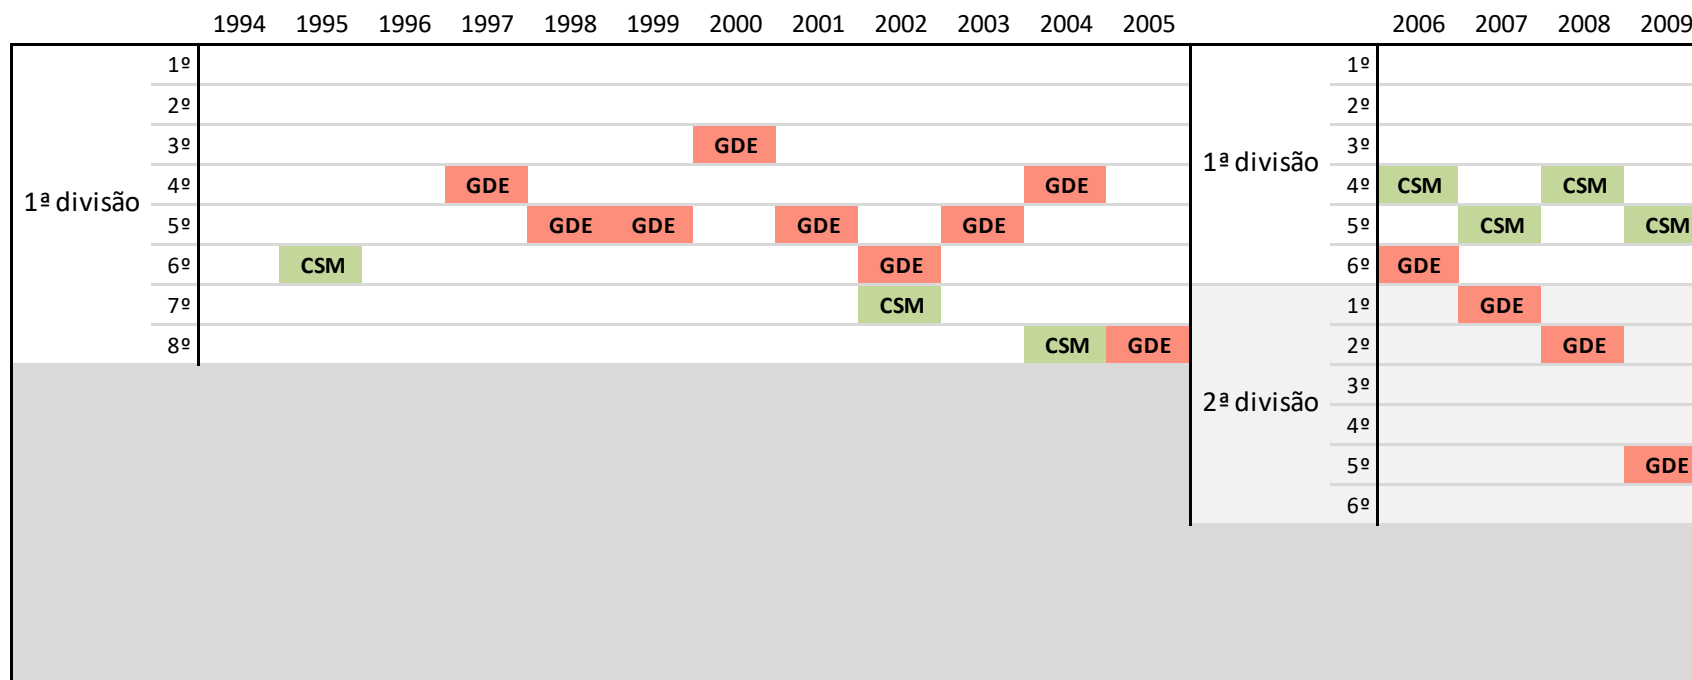

Campeonatos Nacionais de Clubes - pista coberta

Participação de Clubes da R. A. da Madeira

RESUMO

Clubes	Sexo	Presenças					Melhor Classificação	
		1ª divisão	Total I	2ª divisão	Total II	Total Global	Divisão	Lugar
ADRAP	Fem	3	3	2	7	10	1ª	5º
	Masc	0		5			2ª	1º
AJS	Fem	9	17	0	1	18	1ª	2º
	Masc	8		1			1ª	3º
CAM	Fem	14	14	0	0	14	1ª	3º
	Masc	0		0			-	-
CSM	Fem	7	14	1	2	16	1ª	5º
	Masc	7		1			1ª	4º
GDE	Fem	10	22	4	10	32	1ª	4º
	Masc	12		6			1ª	3º

- Notas: - a primeira edição dos campeonatos realizou-se em 1994
 - primeira participação em 1995 (equipas feminina e masculina do C.S. Marítimo e equipa feminina do CAM)
 - actualizado até 2024

- CAM Centro de Atletismo da Madeira
- CSM Club Sport Marítimo
- GDE Grupo Desportivo do Estreito

- ADRAP** A. D. R. de Água de Pena
- AJS** A. C. D. do Jardim da Serra
- CSM** Club Sport Marítimo
- GDE** Grupo Desportivo do Estreito

CSM Club Sport Marítimo
GDE Grupo Desportivo do Estreito

- ADRAP** A. D. R. de Água de Pena
- AJS** A. C. D. do Jardim da Serra
- CSM** Club Sport Marítimo
- GDE** Grupo Desportivo do Estreito