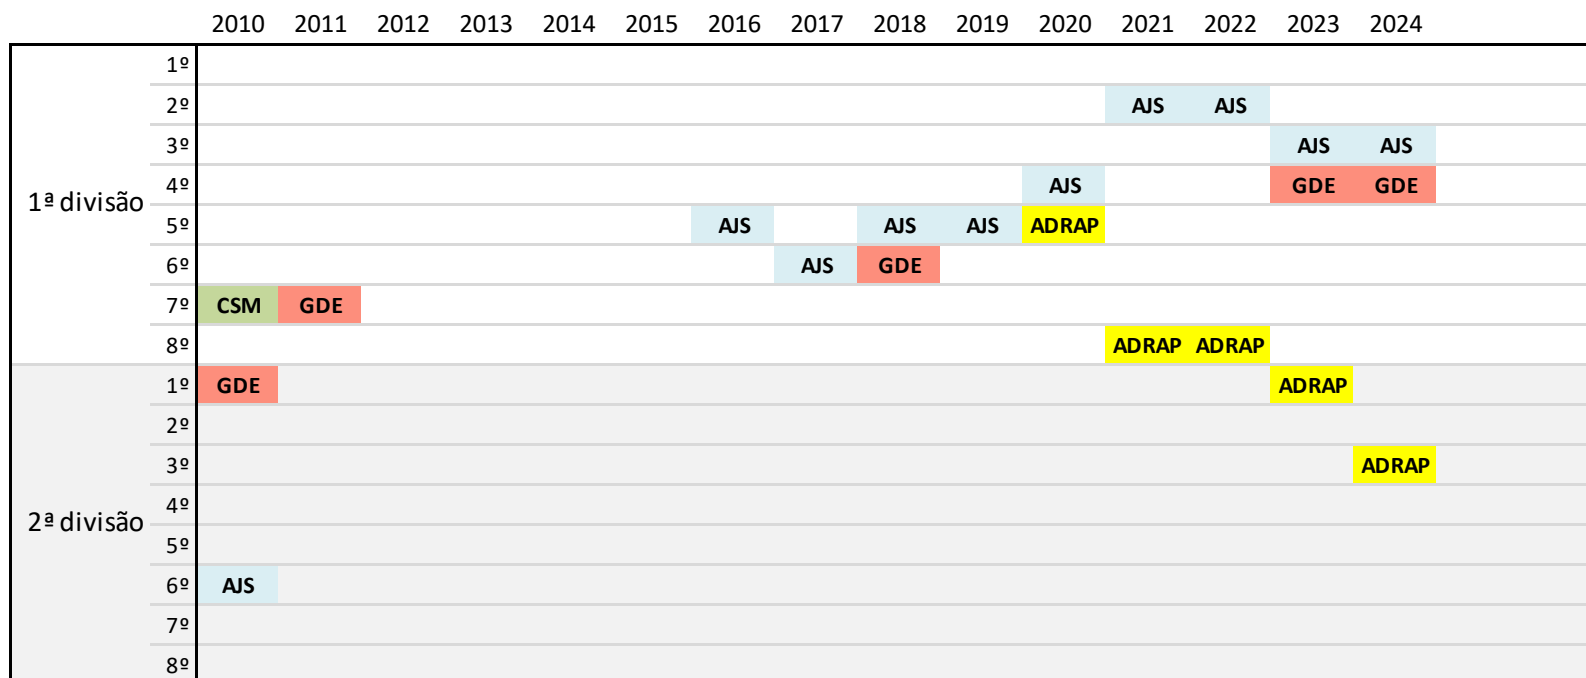

Campeonatos Nacionais de Clubes - pista coberta

Participação de Clubes da R. A. da Madeira

RESUMO

Clubes	Sexo	Presenças					Melhor Classificação	
		1ª divisão	Total I	2ª divisão	Total II	Total Global	Divisão	Lugar
ADRAP	Fem	3	3	2	7	10	1ª	5º
	Masc	0		5			2ª	1º
AJS	Fem	9	17	0	1	18	1ª	2º
	Masc	8		1			1ª	3º
CAM	Fem	14	14	0	0	14	1ª	3º
	Masc	0		0			-	-
CSM	Fem	7	14	1	2	16	1ª	5º
	Masc	7		1			1ª	4º
GDE	Fem	10	22	4	10	32	1ª	4º
	Masc	12		6			1ª	3º

- Notas: - a primeira edição dos campeonatos realizou-se em 1994
 - primeira participação em 1995 (equipas feminina e masculina do C.S. Marítimo e equipa feminina do CAM)
 - actualizado até 2024

- CAM Centro de Atletismo da Madeira
- CSM Club Sport Marítimo
- GDE Grupo Desportivo do Estreito