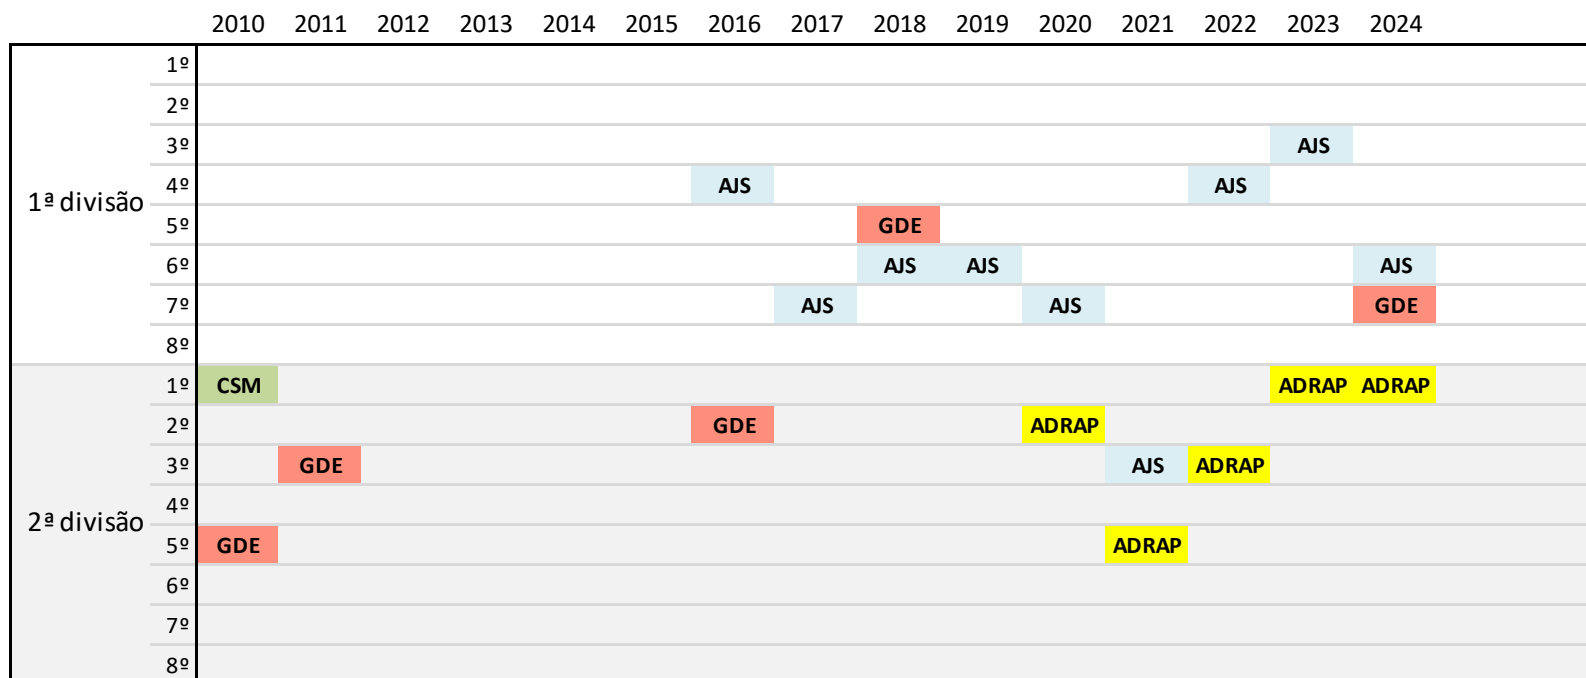

Campeonatos Nacionais de Clubes - pista coberta

Participação de Clubes da R. A. da Madeira

RESUMO

Clubes	Sexo	Presenças					Melhor Classificação	
		1ª divisão	Total I	2ª divisão	Total II	Total Global	Divisão	Lugar
ADRAP	Fem	3	3	2	7	10	1ª	5º
	Masc	0		5			2ª	1º
AJS	Fem	9	17	0	1	18	1ª	2º
	Masc	8		1			1ª	3º
CAM	Fem	14	14	0	0	14	1ª	3º
	Masc	0		0			-	-
CSM	Fem	7	14	1	2	16	1ª	5º
	Masc	7		1			1ª	4º
GDE	Fem	10	22	4	10	32	1ª	4º
	Masc	12		6			1ª	3º

- Notas: - a primeira edição dos campeonatos realizou-se em 1994
 - primeira participação em 1995 (equipas feminina e masculina do C.S. Marítimo e equipa feminina do CAM)
 - actualizado até 2024

- CAM Centro de Atletismo da Madeira
- CSM Club Sport Marítimo
- GDE Grupo Desportivo do Estreito

- ADRAP** A. D. R. de Água de Pena
- AJS** A. C. D. do Jardim da Serra
- CSM** Club Sport Marítimo
- GDE** Grupo Desportivo do Estreito

CSM Club Sport Marítimo
GDE Grupo Desportivo do Estreito

- ADRAP** A. D. R. de Água de Pena
- AJS** A. C. D. do Jardim da Serra
- CSM** Club Sport Marítimo
- GDE** Grupo Desportivo do Estreito