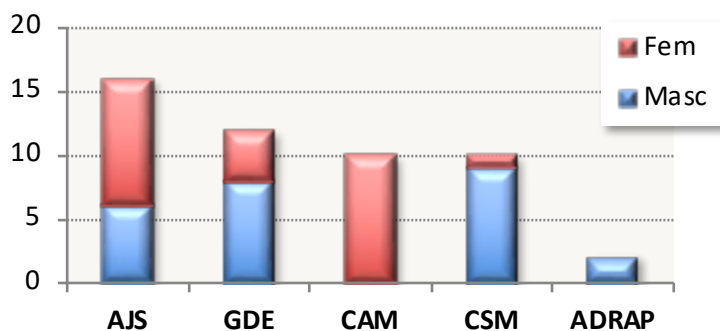

C. R. Absolutos (inverno)

Femininos	Títulos	Masculinos	Títulos
ACD Jardim da Serra	10	CS Marítimo	9
Centro de Atletismo da Madeira	10	GD Estreito	8
GD Estreito	4	ACD Jardim da Serra	6
CS Marítimo	1	ADR Água de Pena	2