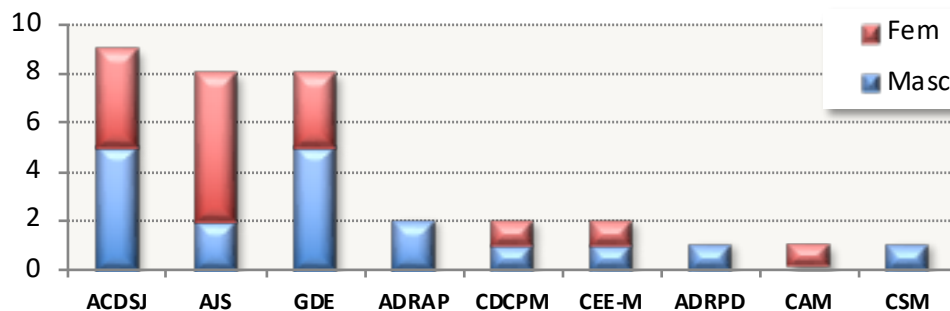

C. R. de Infantis / sub-14

Femininos	Títulos	Masculinos	Títulos
ACD Jardim da Serra	6	ACD São João	5
ACD São João	4	GD Estreito	5
GD Estreito	3	ACD Jardim da Serra	2
CDC Porto Moniz	1	ADR Água de Pena	2
Centro de Atletismo da Madeira	1	+ 4 clubes com 1 título	
Clube Escola do Estreito	1