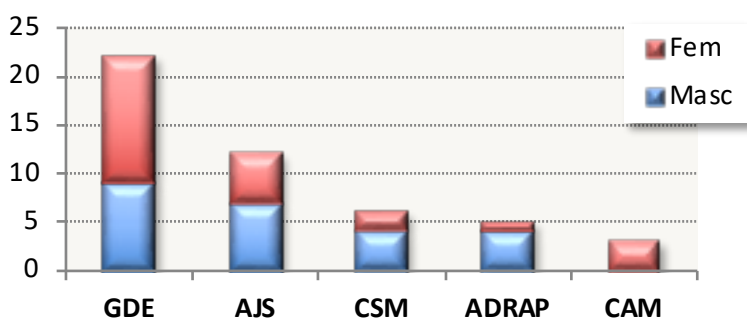

C. R. de Jovens - s14 a s20 (inverno)

Femininos	Títulos	Masculinos	Títulos
GD Estreito	13	GD Estreito	9
ACD Jardim da Serra	5	ACD Jardim da Serra	7
Centro de Atletismo da Madeira	3	ADR Água de Pena	4
CS Marítimo	2	CS Marítimo	4
ADR Água de Pena	1