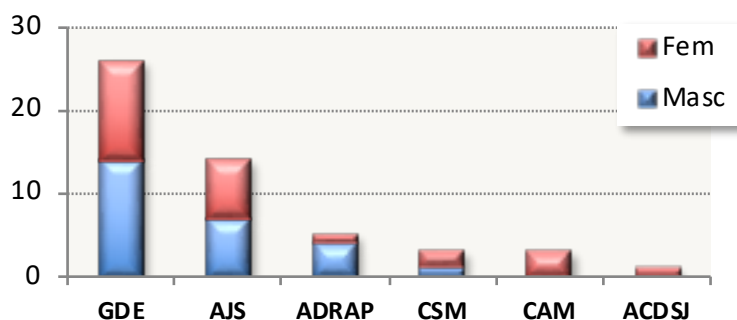

C. R. de Juvenis / sub-18

Femininos		Títulos	Masculinos		Títulos
GD Estreito		12	GD Estreito		14
ACD Jardim da Serra		7	ACD Jardim da Serra		7
Centro de Atletismo da Madeira		3	ADR Água de Pena		4
CS Marítimo		2	CS Marítimo		1
ADR Água de Pena		1			
ACD São João		1