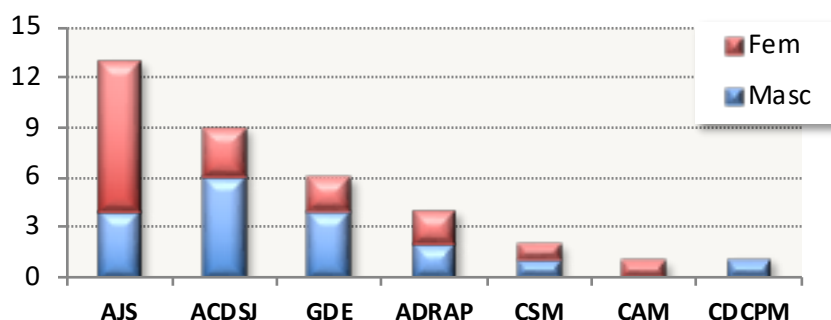

C. R. de Iniciados / sub-16

Femininos	Títulos	Masculinos	Títulos
ACD Jardim da Serra	9	ACD São João	6
ACD São João	3	ACD Jardim da Serra	4
ADR Água de Pena	2	GD Estreito	4
GD Estreito	2	ADR Água de Pena	2
Centro de Atletismo da Madeira	1	CDC Porto Moniz	1
CS Marítimo	1	CS Marítimo	1