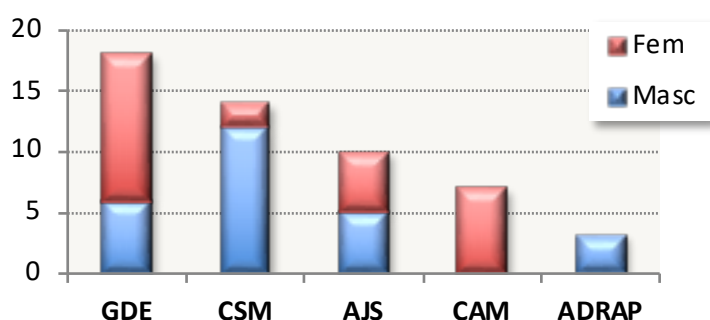

C. R. Absolutos (verão)

Femininos	Títulos	Masculinos	Títulos
GD Estreito	12	CS Marítimo	12
Centro de Atletismo da Madeira	7	GD Estreito	6
ACD Jardim da Serra	5	ACD Jardim da Serra	5
CS Marítimo	2	ADR Água de Pena	3