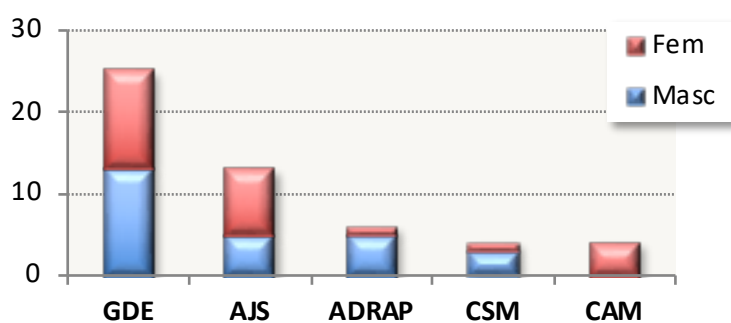

C. R. de Juniores / sub-20

Femininos		Títulos	Masculinos		Títulos
GD Estreito		12	GD Estreito		13
ACD Jardim da Serra		8	ACD Jardim da Serra		5
Centro de Atletismo da Madeira		4	ADR Água de Pena		5
CS Marítimo		1	CS Marítimo		3
ADR Água de Pena		1