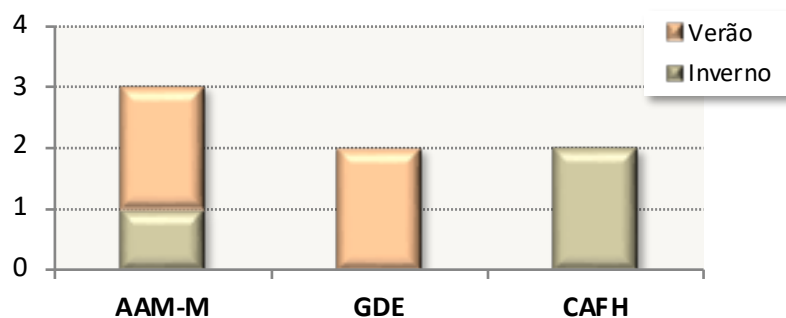

C. R. de Veteranos (competição mista)

Inverno	Títulos	Verão	Títulos
CA Funchal	2	A Alegria Madeira	2
A Alegria Madeira	1	GD Estreito	2