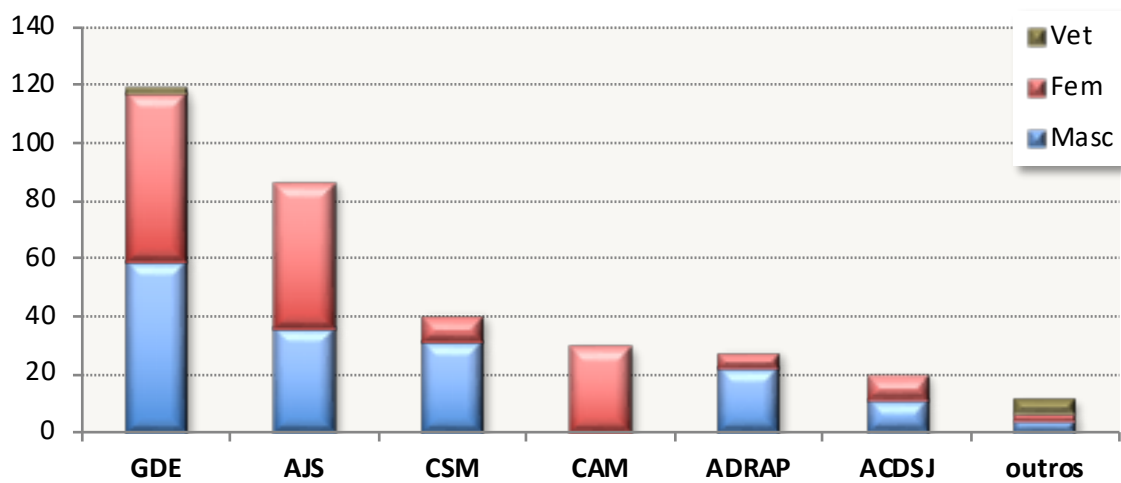

de 1998  
a 2024

(vários escalões)

## C. R. de Veteranos (competição mista)

Inverno	Títulos	Verão	Títulos
<b>CA Funchal</b>	<b>2</b>	<b>A Alegria Madeira</b>	<b>2</b>
A Alegria Madeira	1	<b>GD Estreito</b>	<b>2</b>

de 2021  
a 2024

## PISTA

### Quadro Resumo

de 1998  
a 2024