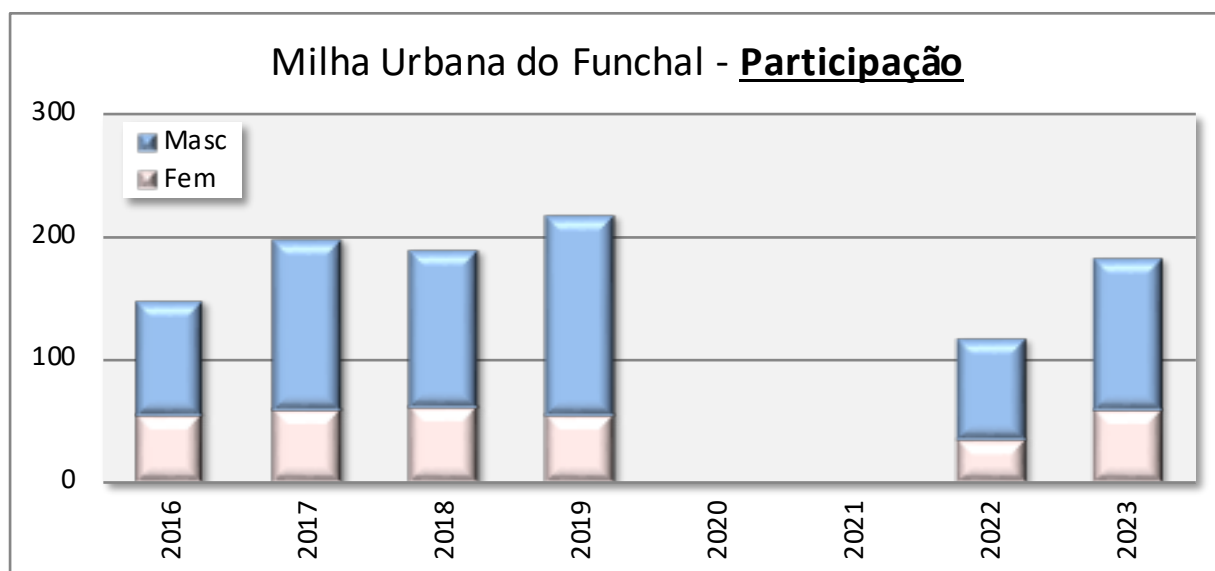

Os atletas com mais vitórias

Masculinos	Clubes	Vitórias	Femininos	Clubes	Vitórias
Nuno Pereira	GDE/SCP	2	Cátia Santos	GDE	4
Davide Teixeira	GDE	1	Daniela Sousa	GDE	1
Eduardo Pestana	AJS	1	Joana Soares	AJS	1
Paulo Cassiano	GDE	1			
Roberto Prioste	GDE	1			

Clubes com mais vitórias individuais

GD Estreito	4	GD Estreito	5
ACD Jardim da Serra	1	ACD Jardim da Serra	1
Sporting CP	1		

Os atletas com as melhores marcas

Masculinos	Clube / Ano	Tempo	Femininos	Clube / Ano	Tempo
Nuno Pereira	SCP / 22	4,11	Cátia Santos	GDE / 18	4,53
Roberto Prioste	GDE / 17	4,14	Daniela Sousa	GDE / 17	5,04
Edwin Nunes	ADRAP / 17	4,19	Joana Soares	AJS / 23	5,17
Manuel Fernandes	GDE / 17	4,27	Luísa Freitas	GDE / 17	5,25
Décio Abreu	AJS / 22	4,30	Adília Fernandes	AJS / 22	5,31
Vadym Parkhomchuk	GDE / 17	4,30	Lovisa Clevehorn	ADRAP / 22	5,35
Ivan Nunes	VIP-RC / 22	4,31	Débora Mª Silva	GDE / 16	5,42
Paulo Macedo	ADRAP / 17	4,32	Edna Soares	GDE / 23	5,42
Paulo Cassiano	GDE / 16	4,34	Michele Faria	CDI-M / 17	5,47
Eduardo Pestana	AJS / 23	4,36	Sara Rodrigues	CAFH / 18	5,48

Nota : Não foram consideradas as marcas de 2019 (prova mais curta).