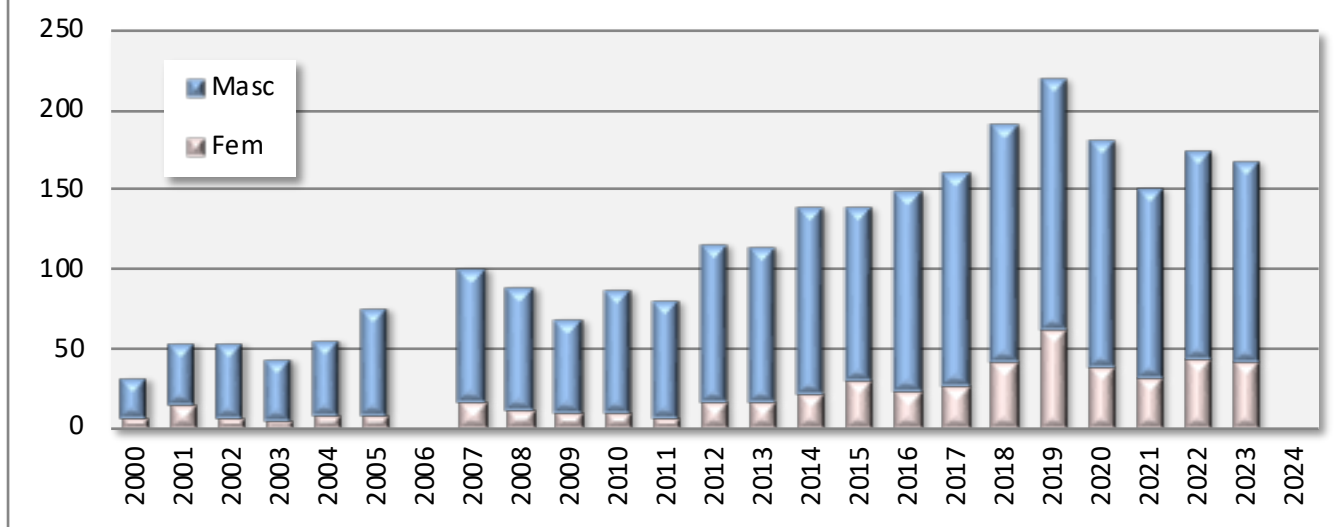

Os atletas com mais vitórias

Masculinos	Clubes	Vitórias	Femininos	Clubes	Vitórias
Tiago F. Silva	DRA/ADRAP	4	Joana Soares	AJS	4
Paulo Macedo	ADRAP/AJS	3	Cristina Nascimento	CAFH	3
Américo Caldeira	SOS	2	Luísa Freitas	GDE	3
Carlos E. Freitas	SCP/ADRAP	2	Daniela Sousa	ADRAP/GDE	2
			Olga Pinto	GDE	2
			Raquel Franco	CAFH	2

Clubes com mais vitórias individuais

ADR Água de Pena	7	GD Estreito	7
CS Marítimo	3	CA Funchal	6
GD Estreito	3	ACD Jardim da Serra	5

Os clubes com mais vitórias coletivas

Masculinos	Vitórias	Femininos	Vitórias
Clube Atletismo Funchal	6	Clube Atletismo Funchal	12
ADR Água de Pena	4	ACD Jardim da Serra	2
ACD Jardim da Serra	3	GD Estreito	2
AD Pontassolense	2		
GD Estreito	2		
SOSousas	2		

Cicuito de Santa Maria Maior - Participação