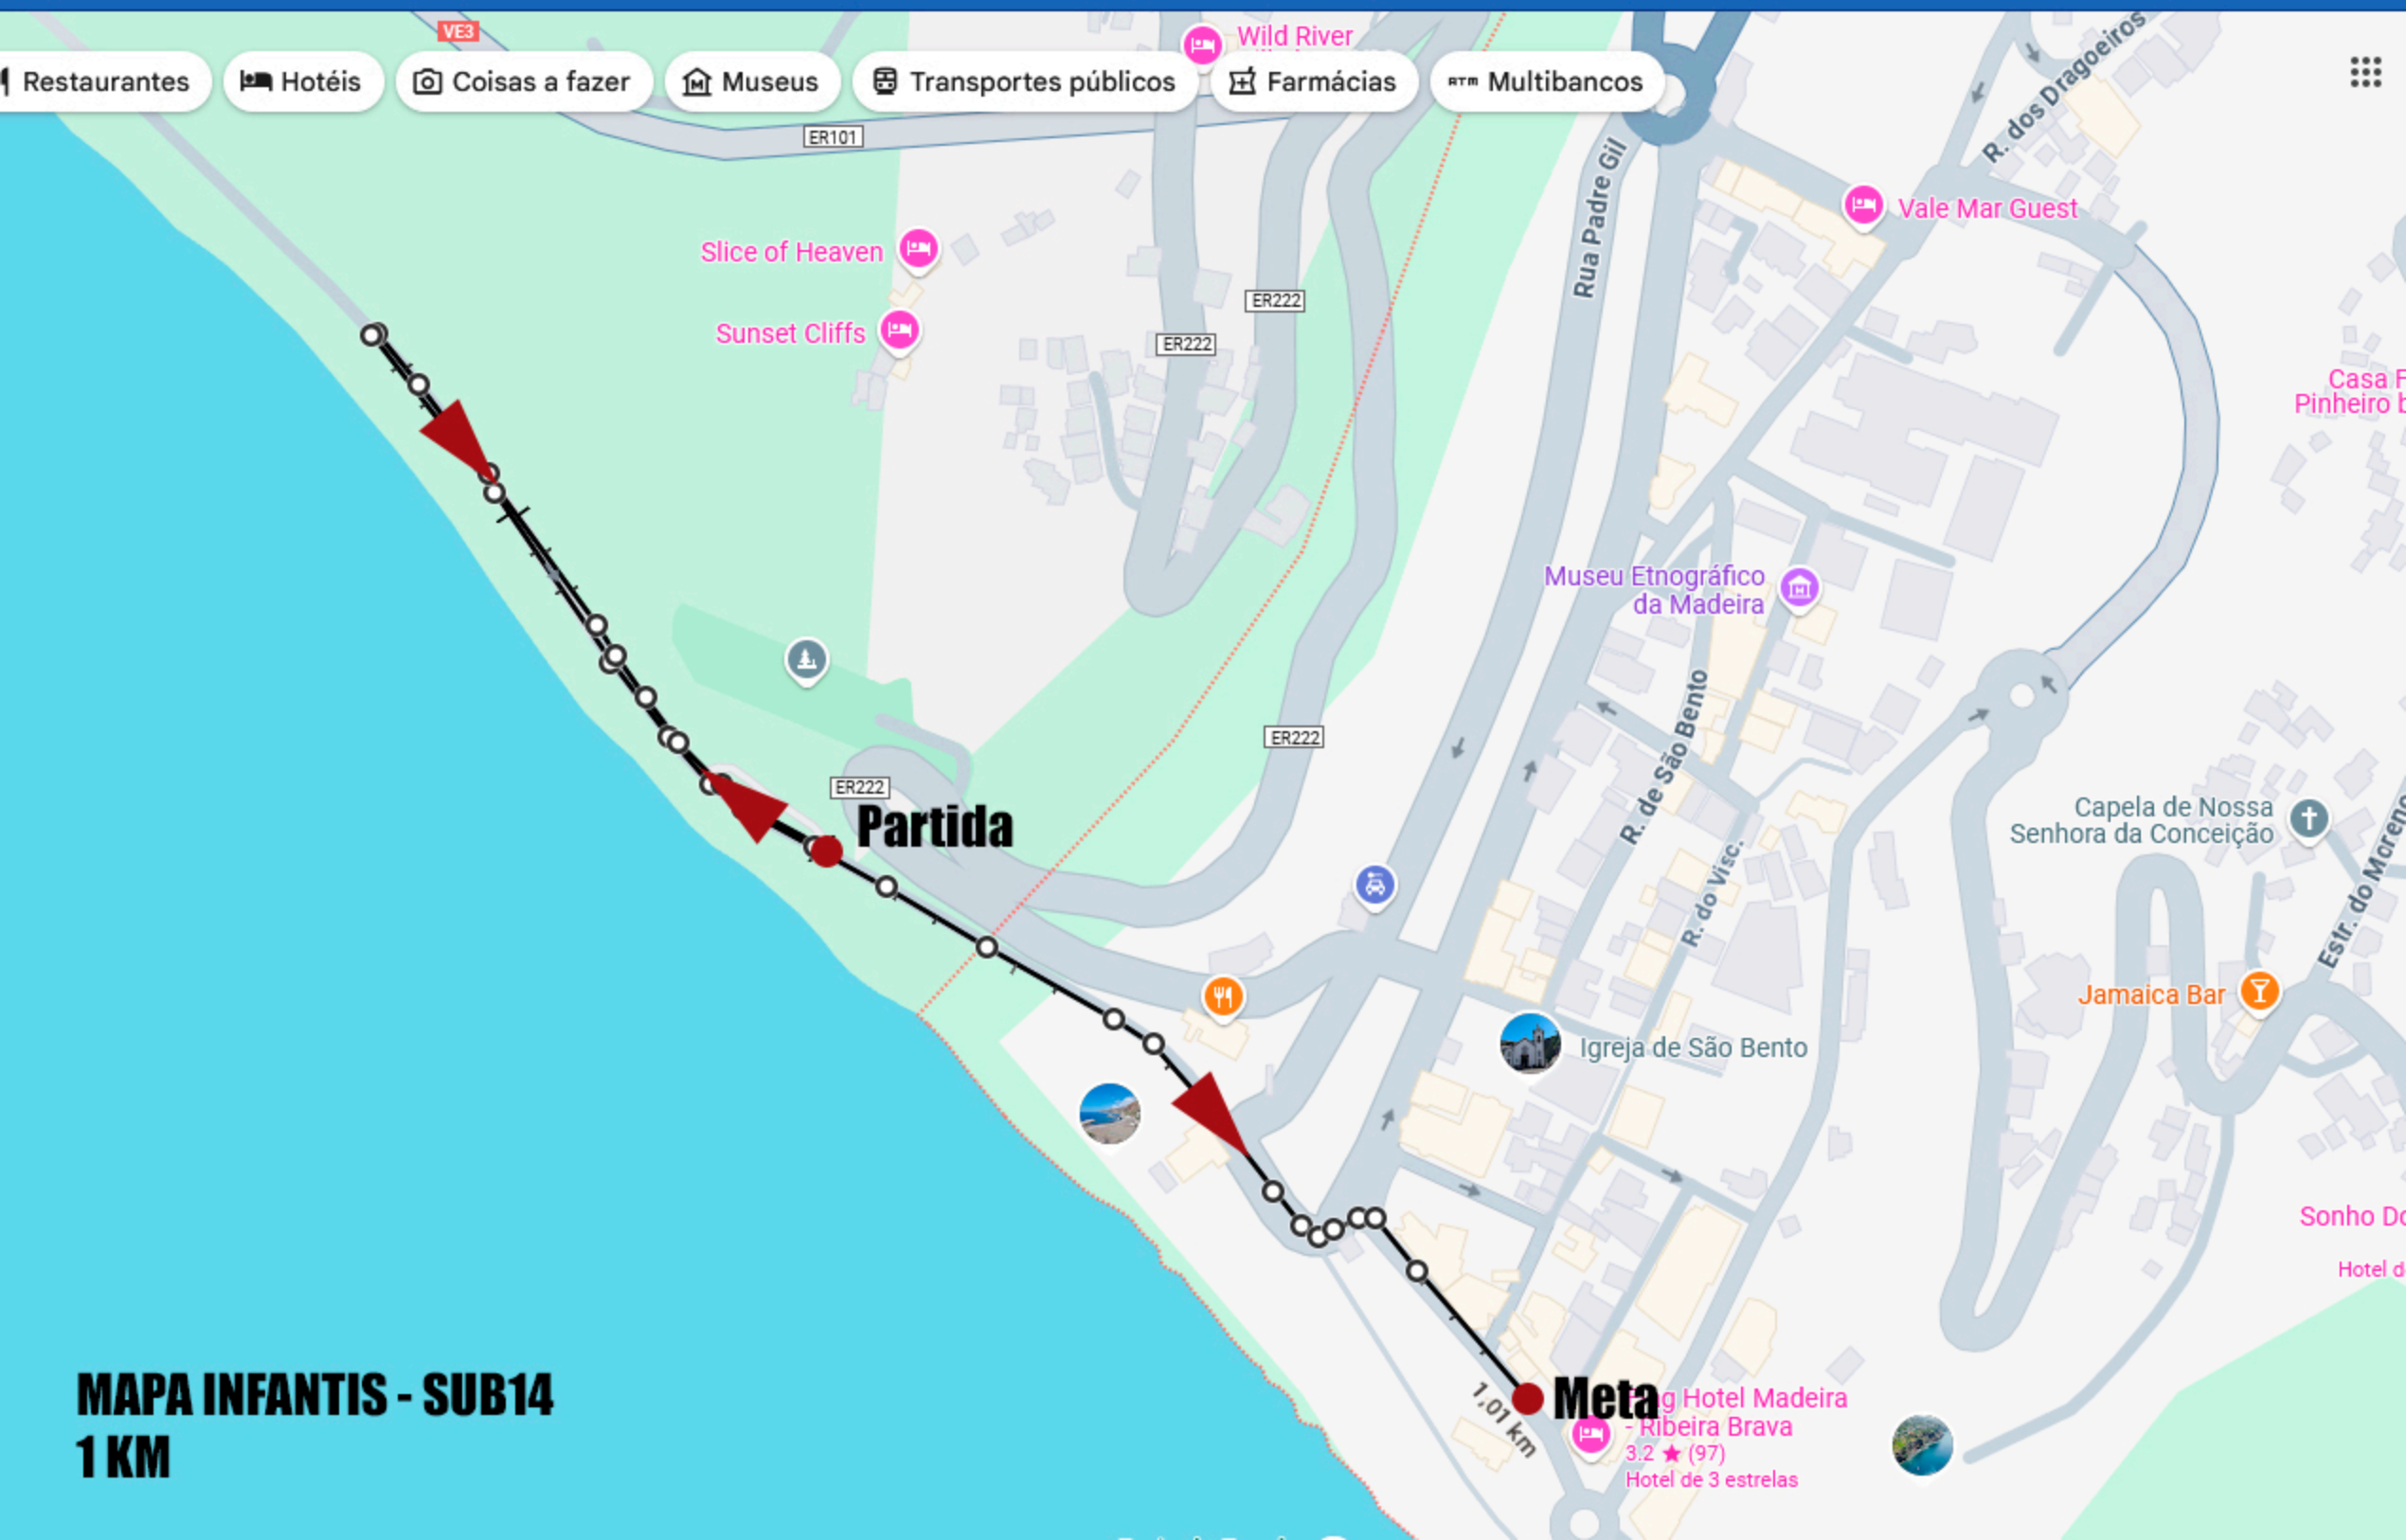

Slice of Heaven
Sunset Cliffs

Wild River

Vale Mar Guest

Museu Etnográfico da Madeira

Partida

Igreja de São Bento

Capela de Nossa Senhora da Conceição

Jamaica Bar

1.01 km
Meta
Hotel Madeira - Ribeira Brava
3.2 ★ (97)
Hotel de 3 estrelas

MAPA INFANTIS - SUB14
1 KM