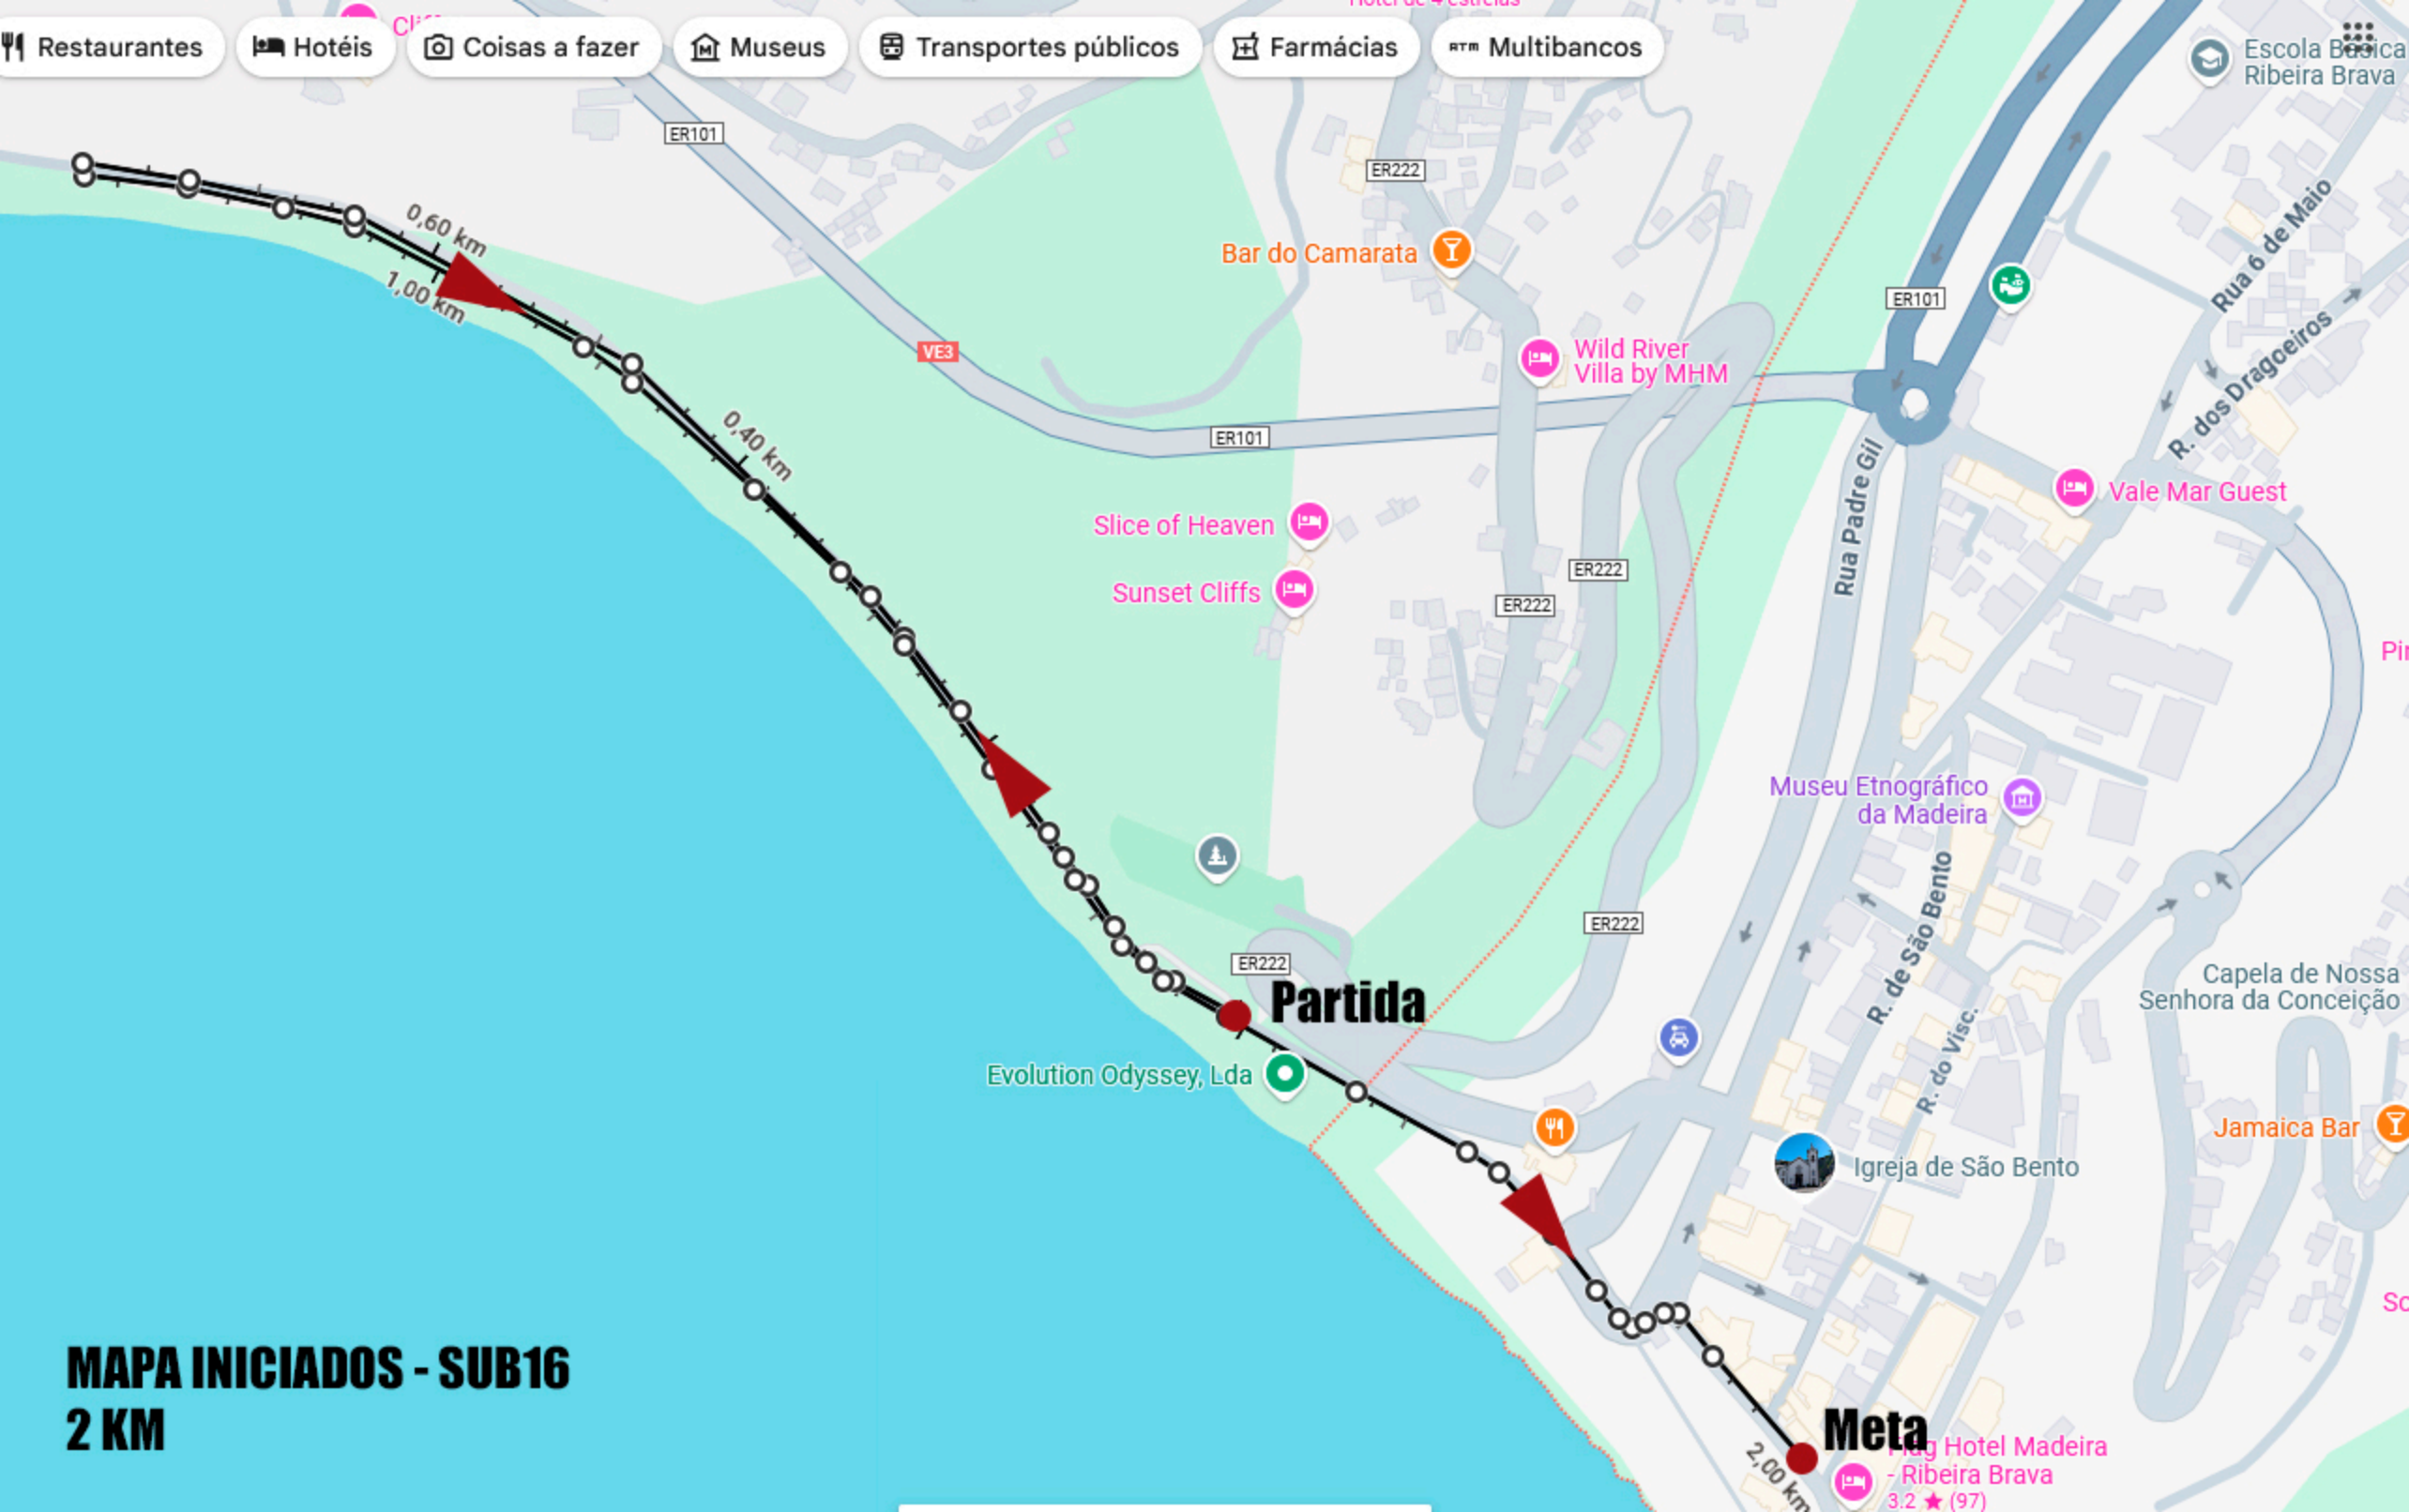

- Restaurantes
- Hotéis
- Coisas a fazer
- Museus
- Transportes públicos
- Farmácias
- RTM Multibancos

**Partida**

**Ribeira Brava**

**Meta**

**MAPA BENJAMINS - SUB10 E SUB12**  
**0,4 KM**

ER222

ER222

ER222

Wild River

Vale Mar Guest

Museu Etnográfico da Madeira

Partida

Igreja de São Bento

Capela de Nossa Senhora da Conceição

Jamaica Bar

1.01 km  
Meta  
Hotel Madeira - Ribeira Brava  
3.2 ★ (97)  
Hotel de 3 estrelas

MAPA INFANTIS - SUB14  
1 KM

**MAPA INICIADOS - SUB16**  
**2 KM**

**Partida**

**Meta**

Evolution Odyssey, Lda

Igreja de São Bento

Bar do Camarata

Wild River Villa by MHM

R. de São Bento

R. do Visc.

Igreja de São

**Partida**

**Meta**

**MAPA JUVENIS - SUB18**  
**3,2 KM**

2,00 km

1,40 km