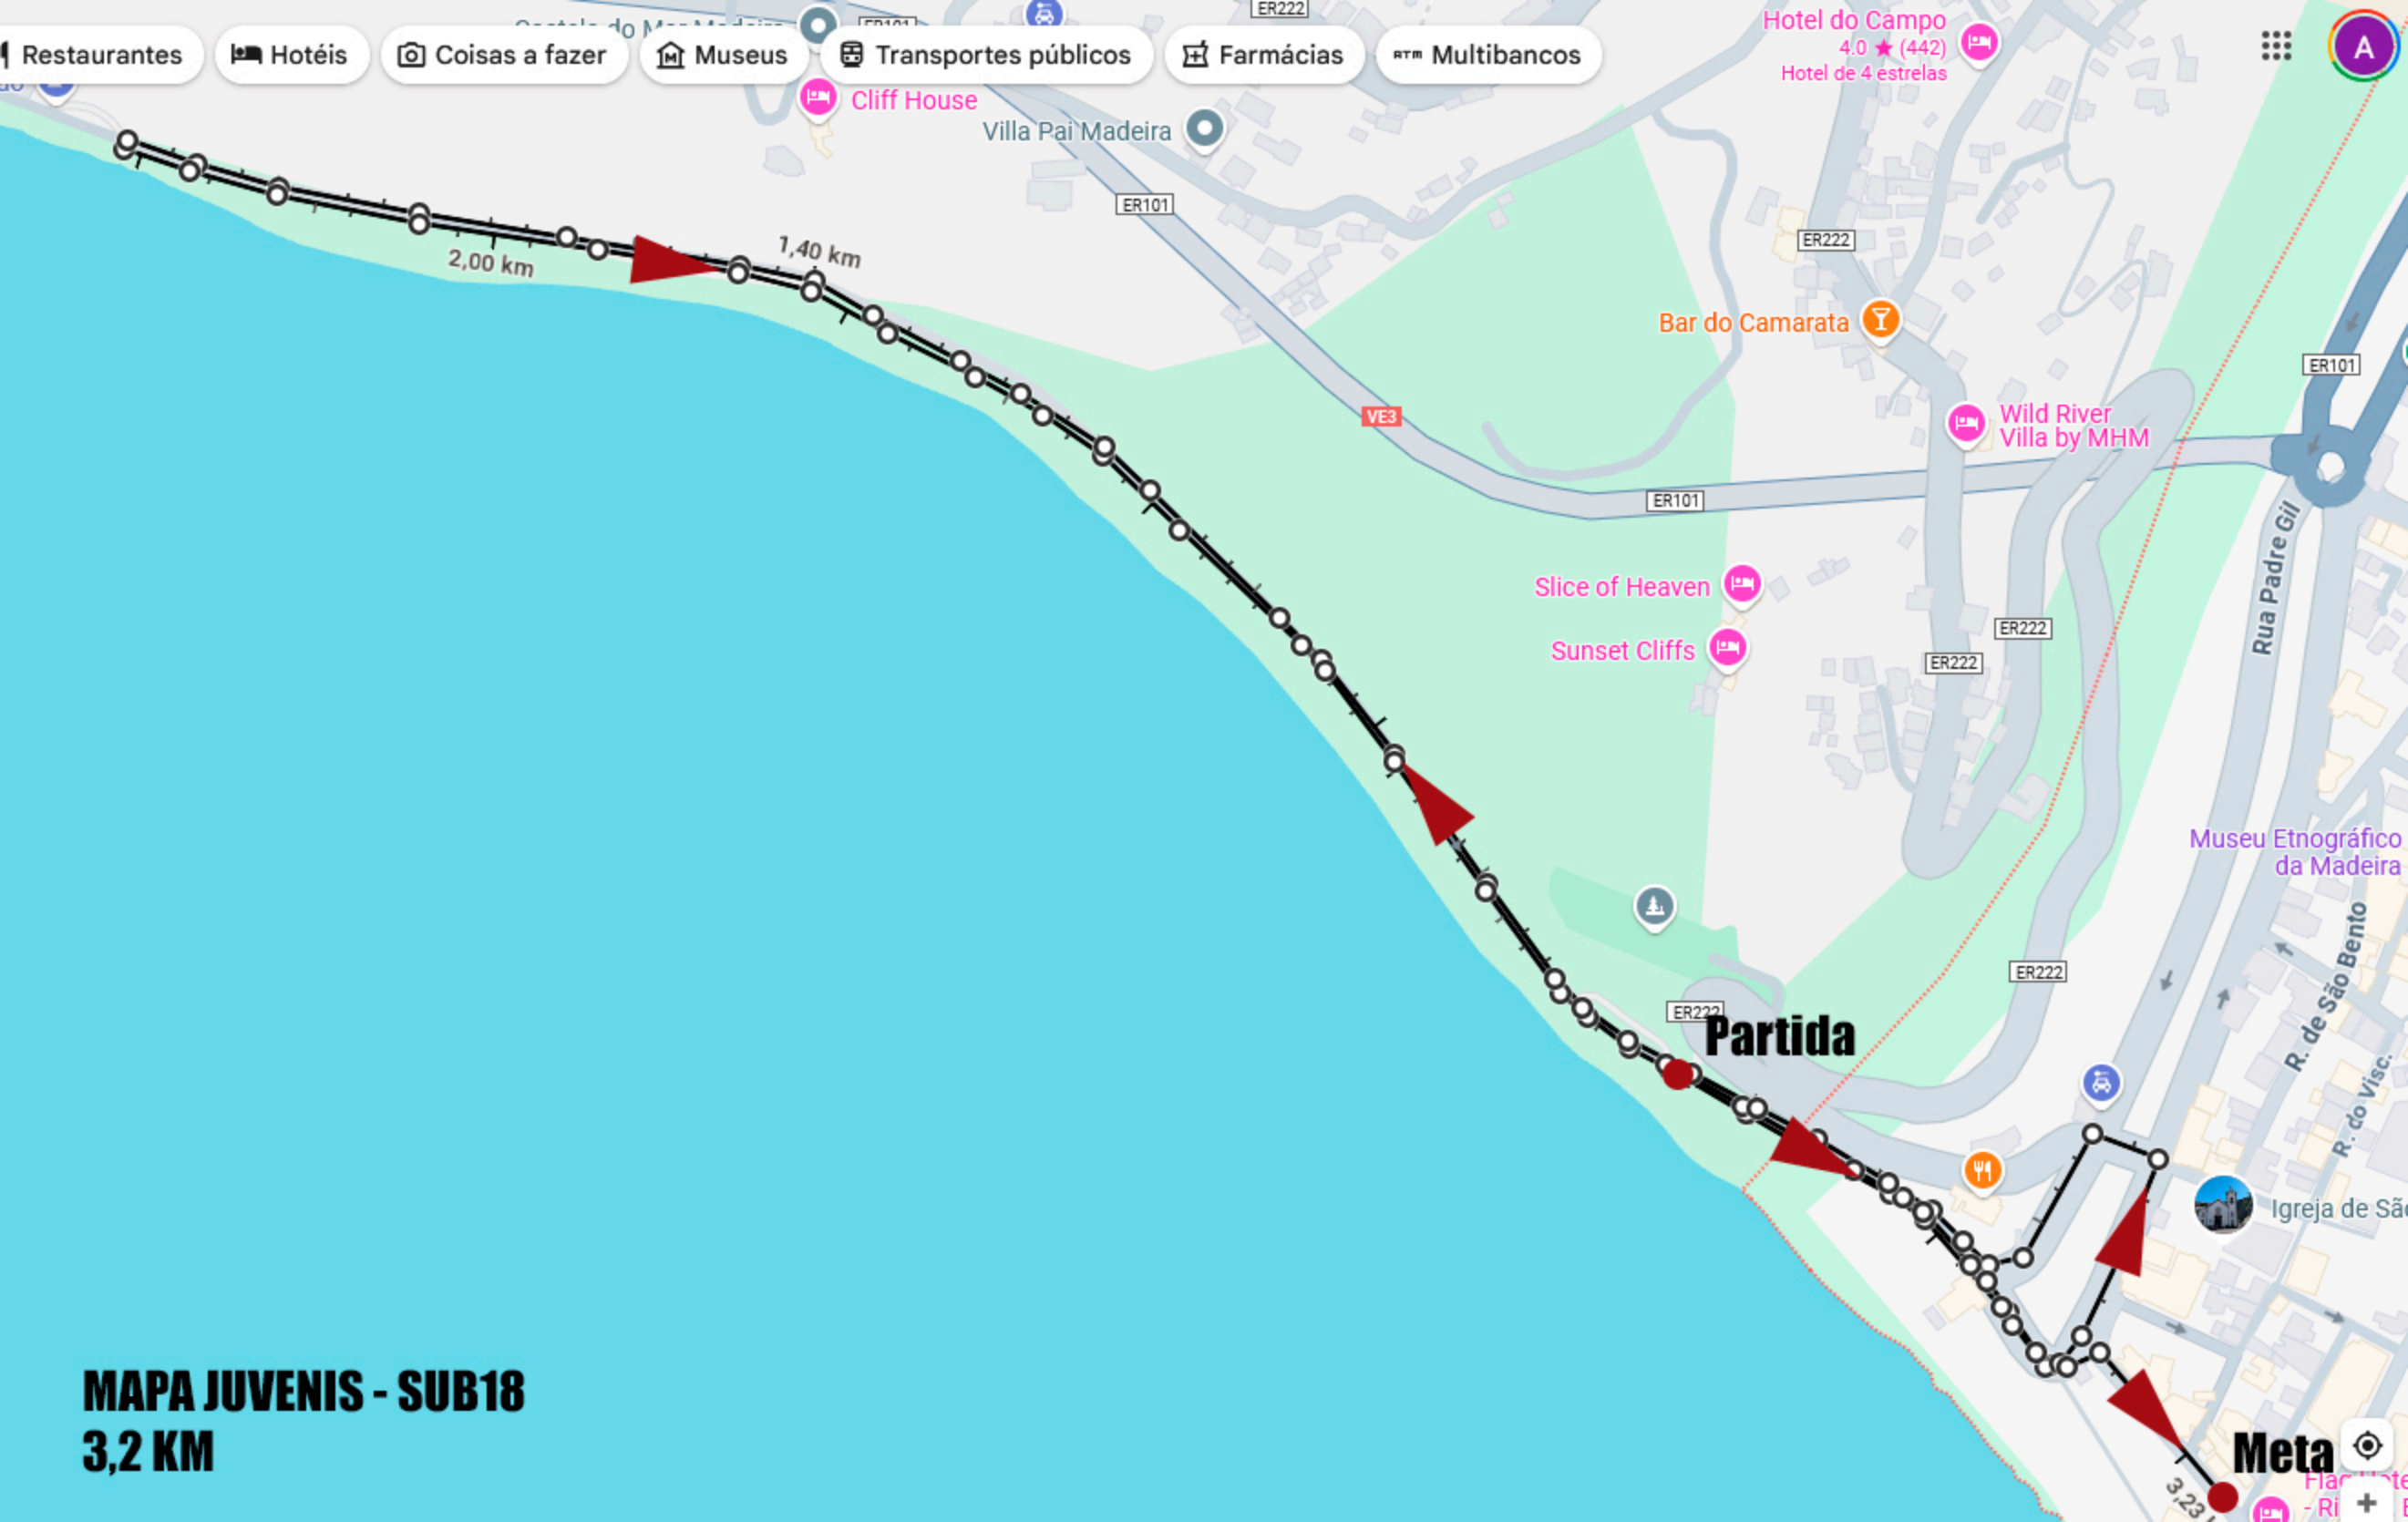

MAPA INFANTIS - SUB14  
1 KM

**MAPA INICIADOS - SUB16**  
**2 KM**

**Partida**

**Meta**

Evolution Odyssey, Lda

Igreja de São Bento

Bar do Camarata

Wild River Villa by MHM

Slice of Heaven

Sunset Cliffs

Museu Etnográfico da Madeira

Vale Mar Guest

Jamaica Bar

Big Hotel Madeira - Ribeira Brava  
3.2 ★ (97)

- Restaurantes
- Hotéis
- Coisas a fazer
- Museus
- Transportes públicos
- Farmácias
- Multibancos

R. de São Bento

R. do Visc.

Igreja de São

**Partida**

**Meta**

**MAPA JUVENIS - SUB18**  
**3,2 KM**

2,00 km

1,40 km

3,23

**Prova Principal  
são 2 voltas ao percurso**

**MAPA SUB20; SENIORES; VETERANOS  
6 KM**