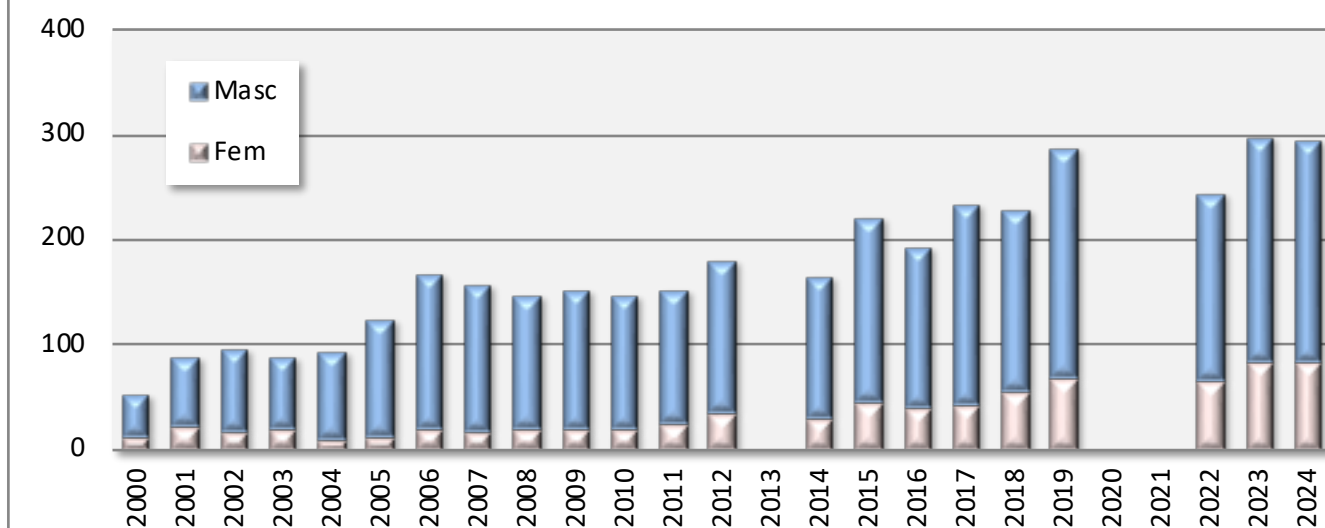

Os atletas com mais vitórias

Masculinos	Clubes	Vitórias	Femininos	Clubes	Vitórias
Bruno Moniz	ADRAP	5	Olga Pinto	GDE/CSM	8
Rui Paulo Silva	GDE	3	Joana Soares	AJS	5
José Marques	GDE/CSM	2	Cátia Santos	GDE	4
Marco Rebelo	GDE/CSM	2	Daniela Sousa	ADRAP	2
Tiago F. Silva	ADRAP	2	Luísa Freitas	CAM/GDE	2

Clubes com mais vitórias individuais

GD Estreito	9	GD Estreito	13
ADR Água de Pena	8	ACD Jardim da Serra	5
CS Marítimo	4	ADR Água de Pena	2
		CS Marítimo	2

Os clubes com mais vitórias coletivas

Masculinos	Vitórias	Femininos	Vitórias
GD Estreito	8	GD Estreito	10
CA Funchal	5	ACD Jardim da Serra	4
CS Marítimo	4	CCDT Horários do Funchal	4
ADR Água de Pena	3	ACD São João	2
ACD Jardim da Serra	2		

G.P. 1º de Maio - Participação