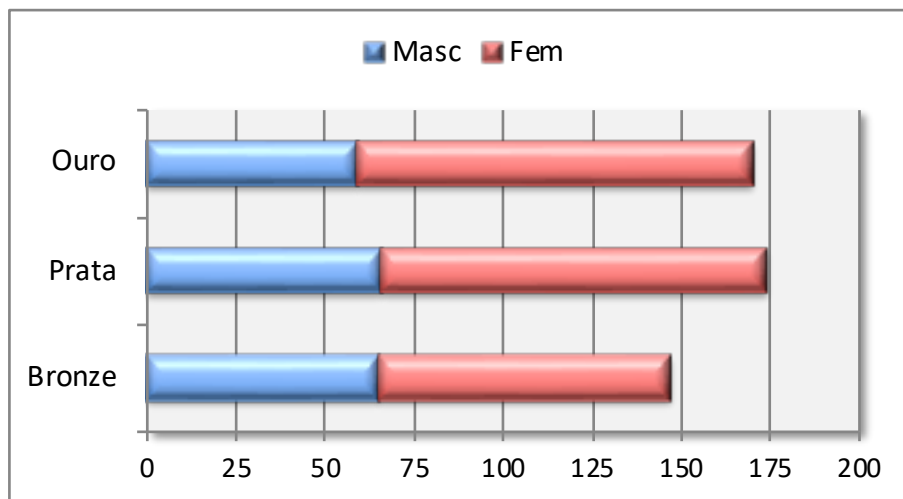

Juniores / sub-20

Até 2025

Campeonatos Nacionais de Juniores / sub 20

OS MAIS MEDALHADOS

Femininos				
Atleta	Ouro	Prata	Bronze	Total
<i>Estafeta - CAM</i>	7	7	2	16
Tânia Freitas	5	5	3	13
Catarina Queirós	3	4	1	8
Mariana Pestana	5	1	1	7
Liliana Viana	4	1	2	7
<i>Estafeta - GDE</i>	3	2	2	7
Milena Lucena	3	2	2	7
Cláudia Jardim	2	3	2	7
Ana Beatriz Gomes	1	2	4	7
Sara Pereira	5	1		6
Solange Nunes	2	3	1	6
Rosalina Santos *	5			5
Rosalina Santos	4	1		5
Cristina Neves	3	1	1	5
Helena Gouveia	2	2	1	5
Catarina Ferreira	2	1	2	5
Ivone Camacho	1	2	2	5
Sílvia Correia	1	2	2	5
Carla Macedo		3	2	5
Anabela Correia		2	3	5
Cláudia Nóbrega	4			4
Cristina Ferreira	3	1		4
Elda Laranja	3	1		4
Joana Frias	3	1		4
Marta Faria	3	1		4
Rita Barbosa	2	2		4
Adriana Viveiros	2	1	1	4
Ana Leite	2	1	1	4
<i>Estafeta - AJS</i>	2	1	1	4
Vanessa Rocha	2	1	1	4
Ângela Silva	1	3		4
Joana Arduino	1	2	1	4
Ana Cristina Ferreira		3	1	4