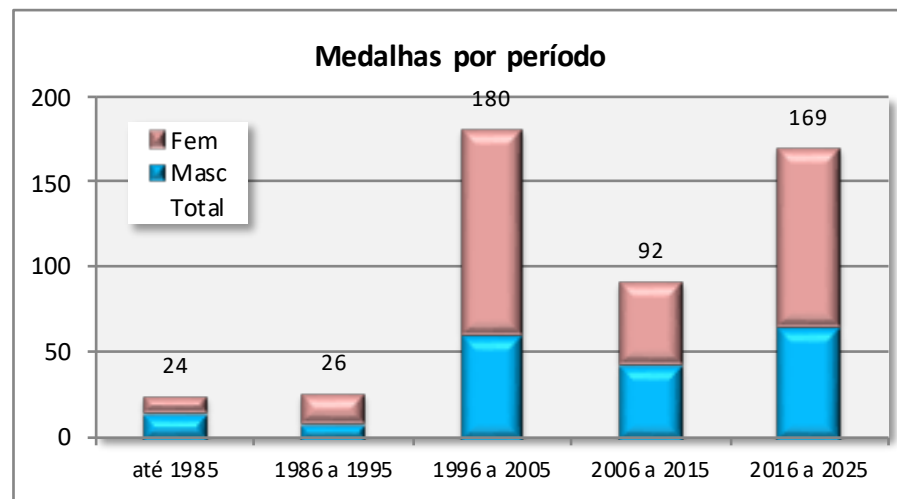

Juniores / sub-20

Até 2025

Campeonatos Nacionais de Juniores / sub 20

OS MAIS MEDALHADOS

Femininos				
Atleta	Ouro	Prata	Bronze	Total
<i>Estafeta - CAM</i>	7	7	2	16
Tânia Freitas	5	5	3	13
Catarina Queirós	3	4	1	8
Mariana Pestana	5	1	1	7
Liliana Viana	4	1	2	7
<i>Estafeta - GDE</i>	3	2	2	7
Milena Lucena	3	2	2	7
Cláudia Jardim	2	3	2	7
Ana Beatriz Gomes	1	2	4	7
Sara Pereira	5	1		6
Solange Nunes	2	3	1	6
Rosalina Santos *	5			5
Rosalina Santos	4	1		5
Cristina Neves	3	1	1	5
Helena Gouveia	2	2	1	5
Catarina Ferreira	2	1	2	5
Ivone Camacho	1	2	2	5
Sílvia Correia	1	2	2	5
Carla Macedo		3	2	5
Anabela Correia		2	3	5
Cláudia Nóbrega	4			4
Cristina Ferreira	3	1		4
Elda Laranja	3	1		4
Joana Frias	3	1		4
Marta Faria	3	1		4
Rita Barbosa	2	2		4
Adriana Viveiros	2	1	1	4
Ana Leite	2	1	1	4
<i>Estafeta - AJS</i>	2	1	1	4
Vanessa Rocha	2	1	1	4
Ângela Silva	1	3		4
Joana Arduino	1	2	1	4
Ana Cristina Ferreira		3	1	4