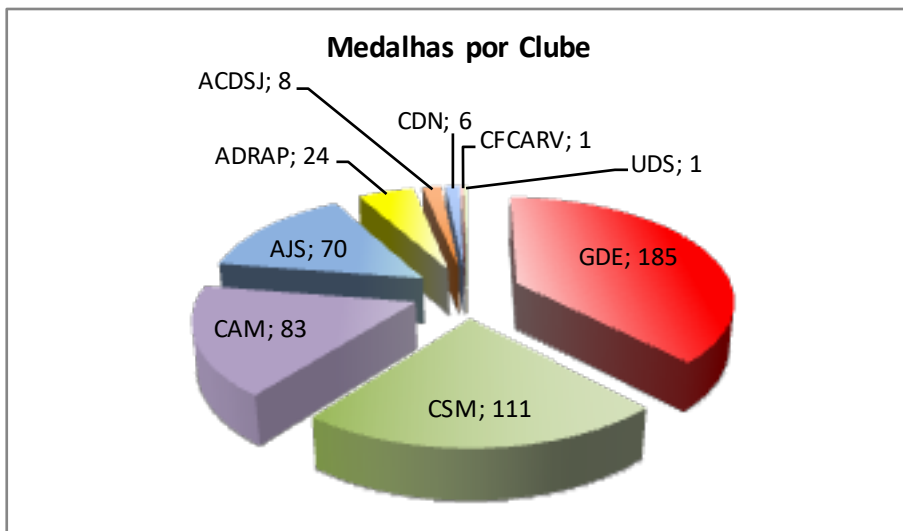

Juniores / sub-20

Até 2025

Campeonatos Nacionais de Juniores / sub 20

OS MAIS MEDALHADOS

Femininos				
Atleta	Ouro	Prata	Bronze	Total
<i>Estafeta - CAM</i>	7	7	2	16
Tânia Freitas	5	5	3	13
Catarina Queirós	3	4	1	8
Mariana Pestana	5	1	1	7
Liliana Viana	4	1	2	7
<i>Estafeta - GDE</i>	3	2	2	7
Milena Lucena	3	2	2	7
Cláudia Jardim	2	3	2	7
Ana Beatriz Gomes	1	2	4	7
Sara Pereira	5	1		6
Solange Nunes	2	3	1	6
Rosalina Santos *	5			5
Rosalina Santos	4	1		5
Cristina Neves	3	1	1	5
Helena Gouveia	2	2	1	5
Catarina Ferreira	2	1	2	5
Ivone Camacho	1	2	2	5
Sílvia Correia	1	2	2	5
Carla Macedo		3	2	5
Anabela Correia		2	3	5
Cláudia Nóbrega	4			4
Cristina Ferreira	3	1		4
Elda Laranja	3	1		4
Joana Frias	3	1		4
Marta Faria	3	1		4
Rita Barbosa	2	2		4
Adriana Viveiros	2	1	1	4
Ana Leite	2	1	1	4
<i>Estafeta - AJS</i>	2	1	1	4
Vanessa Rocha	2	1	1	4
Ângela Silva	1	3		4
Joana Arduino	1	2	1	4
Ana Cristina Ferreira		3	1	4