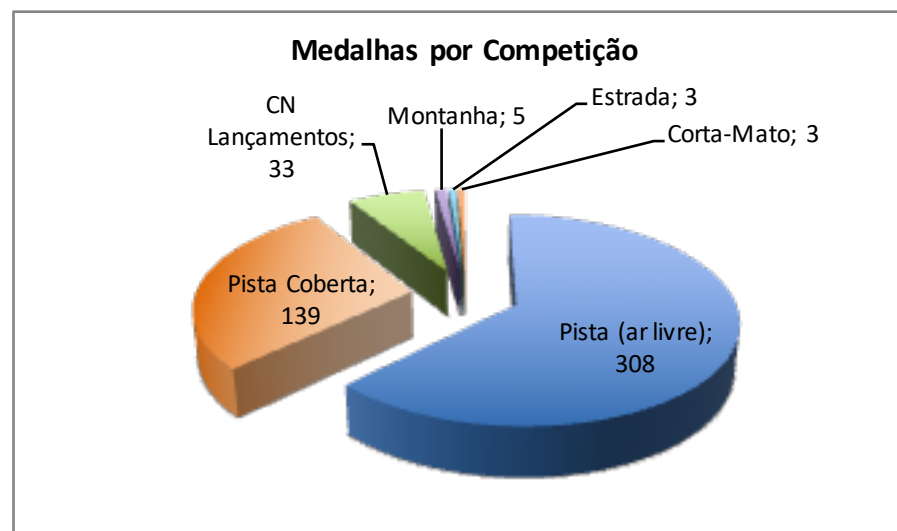

Juniores / sub-20

Até 2025

Campeonatos Nacionais de Juniores / sub 20

OS MAIS MEDALHADOS

Femininos				
Atleta	Ouro	Prata	Bronze	Total
<i>Estafeta - CAM</i>	7	7	2	16
Tânia Freitas	5	5	3	13
Catarina Queirós	3	4	1	8
Mariana Pestana	5	1	1	7
Liliana Viana	4	1	2	7
<i>Estafeta - GDE</i>	3	2	2	7
Milena Lucena	3	2	2	7
Cláudia Jardim	2	3	2	7
Ana Beatriz Gomes	1	2	4	7
Sara Pereira	5	1		6
Solange Nunes	2	3	1	6
Rosalina Santos *	5			5
Rosalina Santos	4	1		5
Cristina Neves	3	1	1	5
Helena Gouveia	2	2	1	5
Catarina Ferreira	2	1	2	5
Ivone Camacho	1	2	2	5
Sílvia Correia	1	2	2	5
Carla Macedo		3	2	5
Anabela Correia		2	3	5
Cláudia Nóbrega	4			4
Cristina Ferreira	3	1		4
Elda Laranja	3	1		4
Joana Frias	3	1		4
Marta Faria	3	1		4
Rita Barbosa	2	2		4
Adriana Viveiros	2	1	1	4
Ana Leite	2	1	1	4
<i>Estafeta - AJS</i>	2	1	1	4
Vanessa Rocha	2	1	1	4
Ângela Silva	1	3		4
Joana Arduino	1	2	1	4
Ana Cristina Ferreira		3	1	4