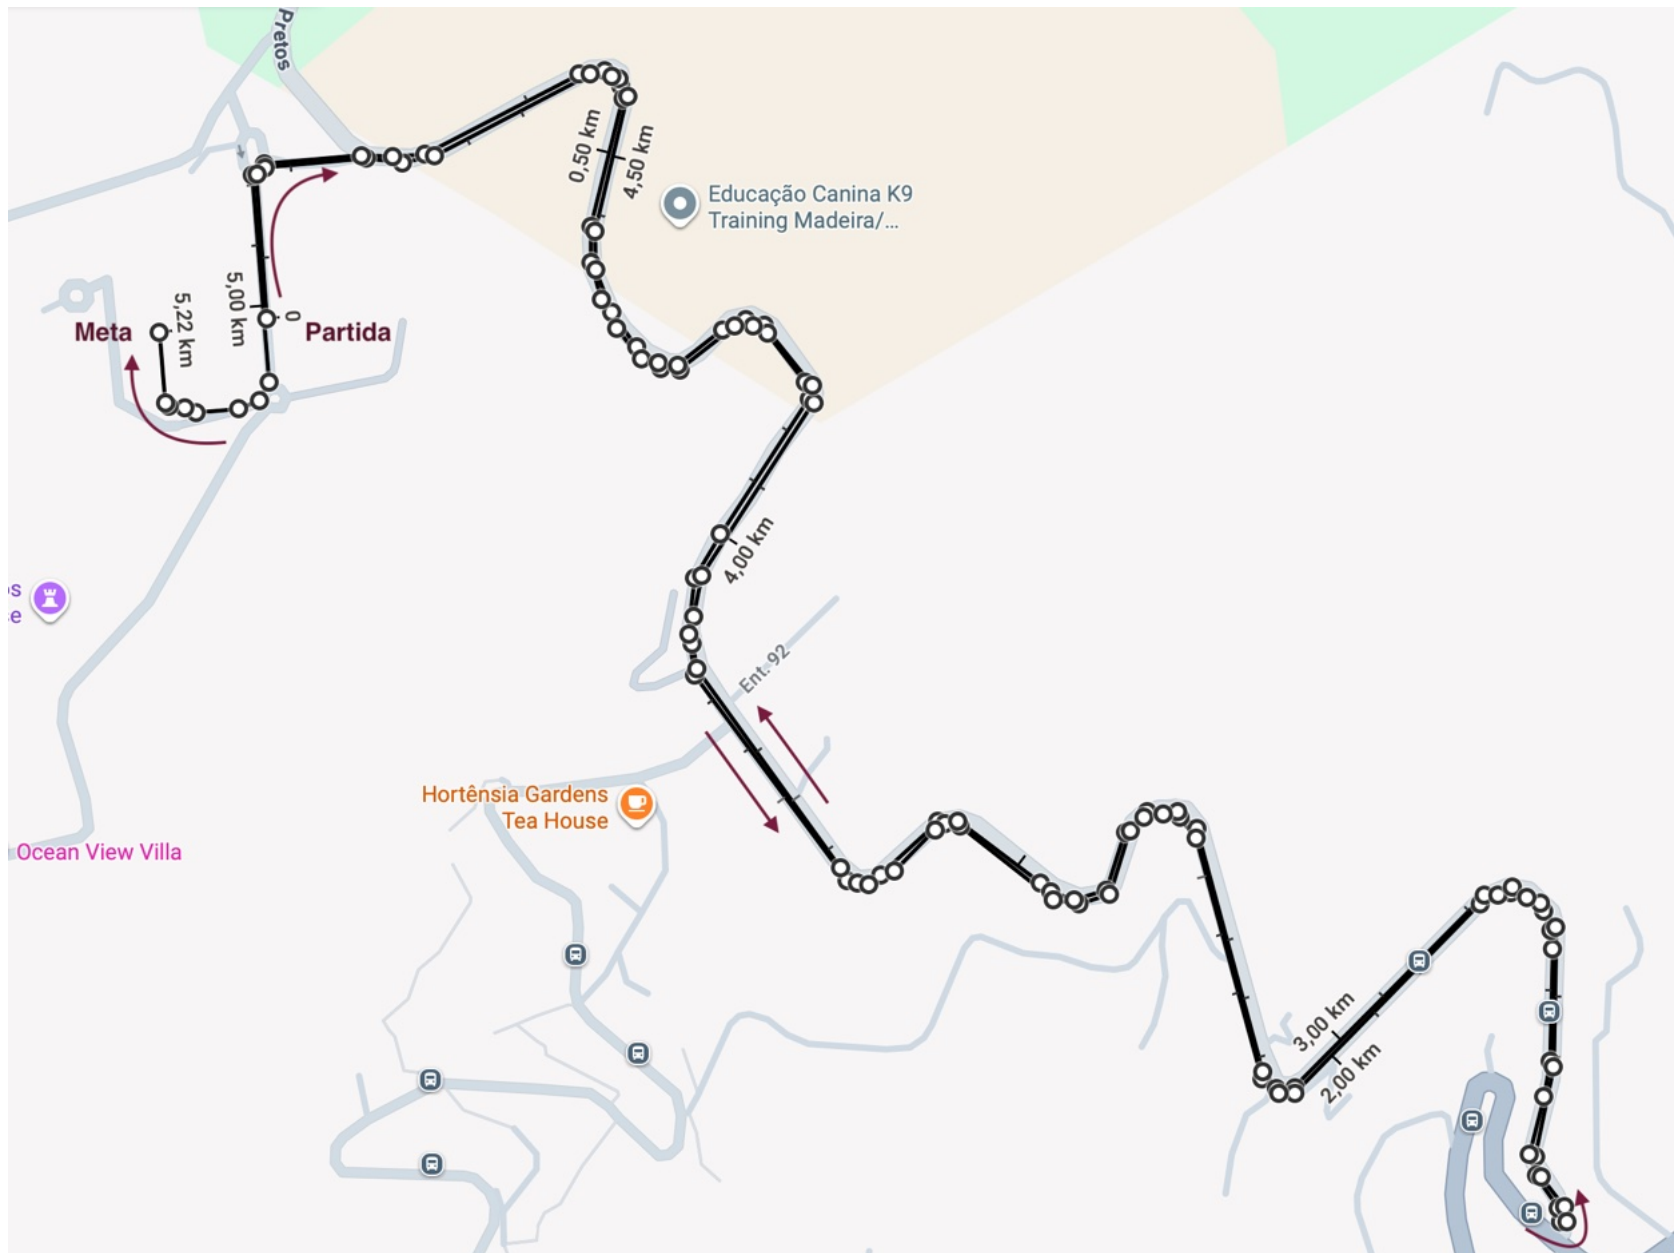

Circuito do CD Nacional

PERCURSO PRINCIPAL – 5,2 km

Circuito do CD Nacional

PERCURSO Sub-10 e Sub-12

530 m

Circuito do CD Nacional

PERCURSO Sub-14

1 km