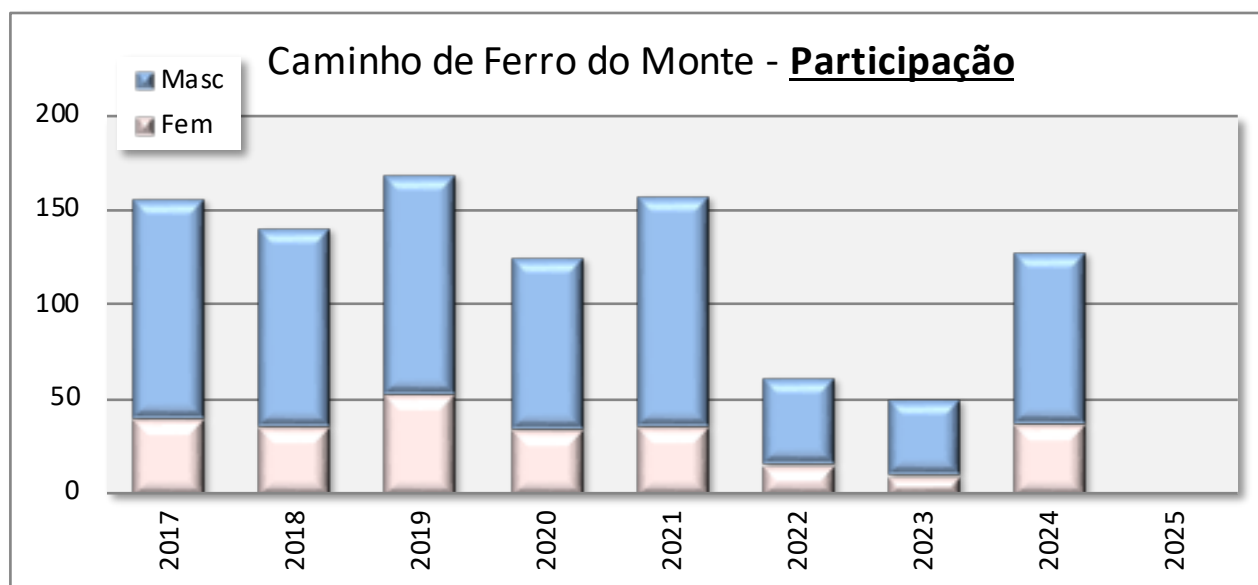

Os atletas com mais vitórias

Masculinos	Clubes	Vitórias	Femininos	Clubes	Vitórias
Énio Silva	CAFH	3	Luísa Freitas	GDE	2
Ricardo Gouveia	ADRAP/Ind-M	2	Cátia Fiqueli	CDCPM	1
Américo Caldeira	CDCPM	1	Cristina Nascimento	AJS	1
Vítor F. Jesus	CMOF	1	Joana Costa	ADRAP	1
Vítor Rodrigues	CPC	1	Lauren Teixeira	CEE-M	1
			Manuela Freitas	CCDTHF	1
			Manuela Morgado	CCDTHF	1

Clubes com mais vitórias individuais

CA Funchal	3	GD Estreito	2
		CCDT Horários do Funchal	2

Os clubes com mais vitórias coletivas

Masculinos	Vitórias	Femininos	Vitórias
ADR Água de Pena	3	ARCA D'Ajuda	1
Ass. Porto da Cruz Trail Team	1	CCDT Horários do Funchal	1
C Naval de São Vicente	1	CD Infante	1
CP Camacha	1	GD Corticeiras	1
		GR Cruzado Canicense	1
		Madeira Trail Team	1