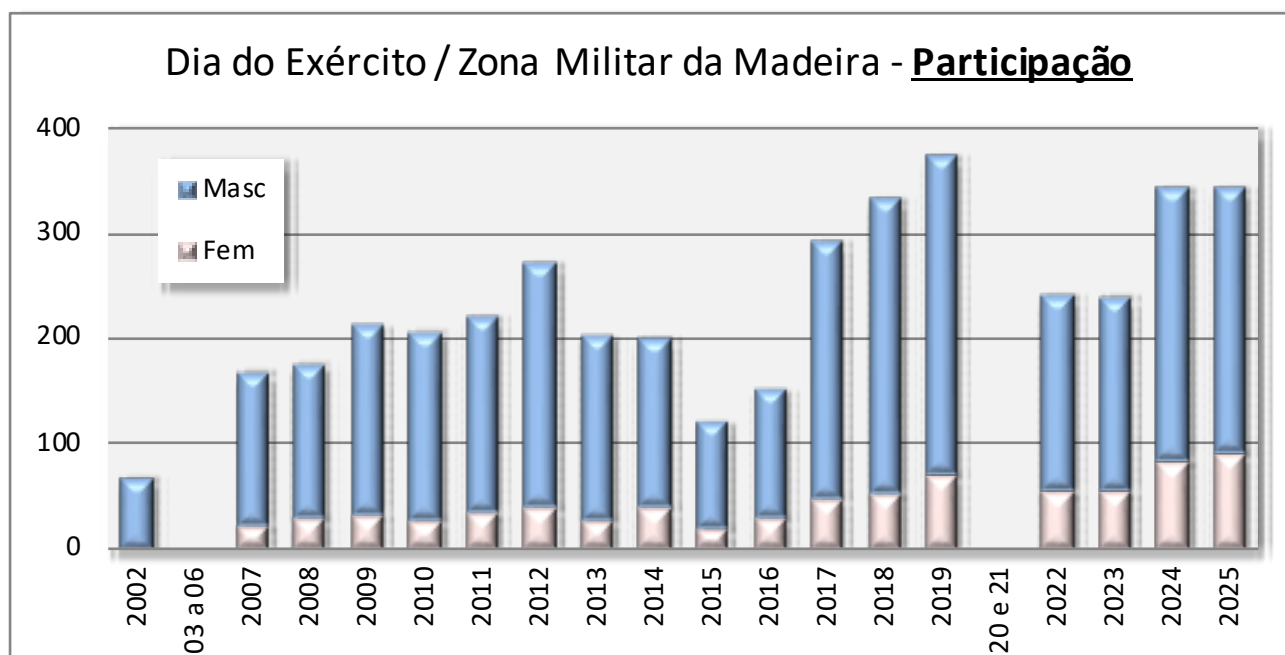

Os atletas com mais vitórias

Masculinos	Clubes	Vitórias	Femininos	Clubes	Vitórias
Edwin Nunes	CAFH/ADRAP	3	Daniela Sousa	ADRAP/GDE	5
Bruno Moniz	ADRAP	2	Cátia Santos	GDE	3
Carlos E. Freitas	ADRAP	2	Julieta Gonçalves	CCDTHF	2
Ivan Nunes	VIP-RC/Ind-M	2	Solange Nunes	GDE	2
Rui Paulo Silva	GDE	2			
Tiago F. Silva	ADRAP	2			
(+ 5 atletas com 1 vitória)			(+ 5 atletas com 1 vitória)		

Clubes com mais vitórias individuais

ADR Água de Pena	6	GD Estreito	8
GD Estreito	3	ADR Água de Pena	4
CA Funchal	2	CA Funchal	3
Vip-RC / RC Travel	2	CCDT Horários do Funchal	2

Os clubes com mais vitórias coletivas

Masculinos	Vitórias	Femininos	Vitórias
CA Funchal	7	CA Funchal	12
ADR Água de Pena	3	GD Estreito	3
GD Estreito	3	ADR Água de Pena	2
ACD Jardim da Serra	2