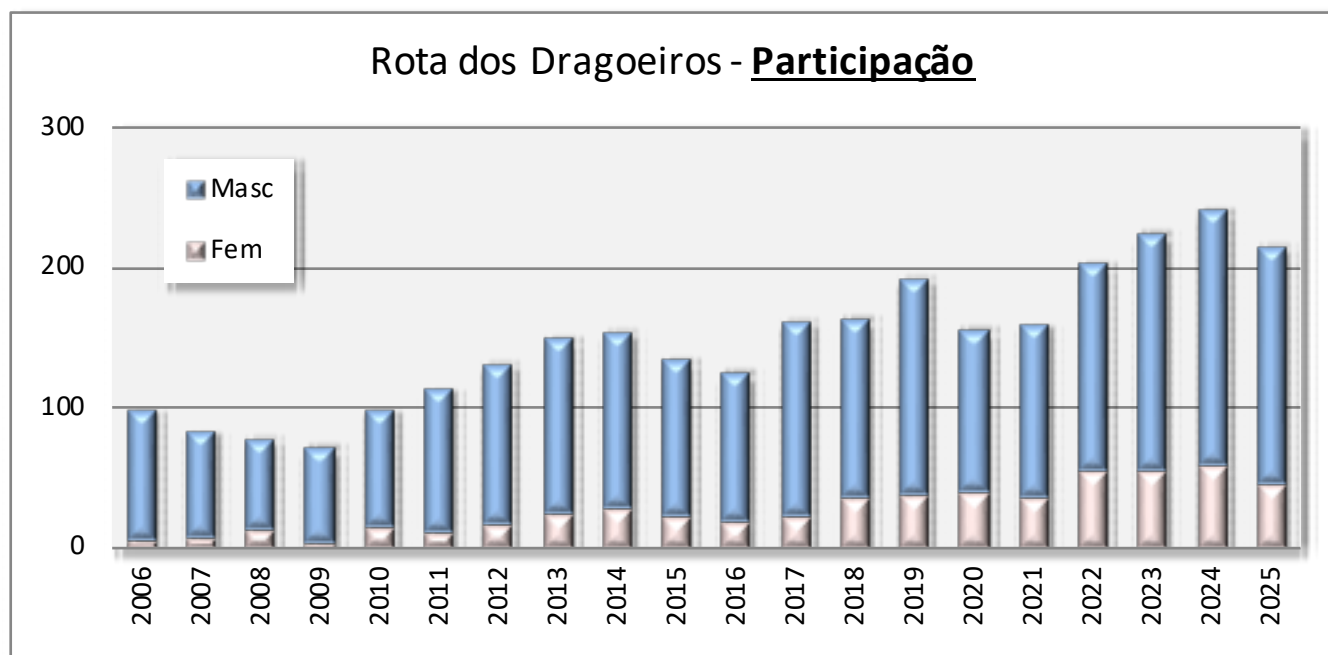

Os atletas com mais vitórias

Masculinos	Clubes	Vitórias	Femininos	Clubes	Vitórias
Paulo Macedo	ADRAP/AJS	4	Cristina Nascimento	CAFH/AJS	4
Carlos E. Freitas	SCP/ADRAP/RCT	3	Julieta Gonçalves	CCDTHF	3
Edwin Nunes	CCDTHF / GDE	3	Daniela Sousa	ADRAP	2
José Marques	GDE	3	Edna Rodrigues	GDE	2
Ricardo Gouveia	ADRAP	2			
(+ 5 atletas com 1 vitória)			(+ 9 atletas com 1 vitória)		

Clubes com mais vitórias individuais

ADR Água de Pena	8	CA Funchal	6
GD Estreito	4	CCDT Horários do Funchal	5
ACD Jardim da Serra	3	GD Estreito	3
CCDT Horários do Funchal	2	ACD Jardim da Serra	3

Os clubes com mais vitórias coletivas

Masculinos	Vitórias	Femininos	Vitórias
Clube de Atletismo do Funchal	13	Clube de Atletismo do Funchal	11
ADR Água de Pena	2	CCDT Horários do Funchal	2
GD Estreito	1	GD Estreito	2
RC Travel	1	Madeira Trail Team	1
SOSousas	1		

Rota dos Dragoeiros - Participação