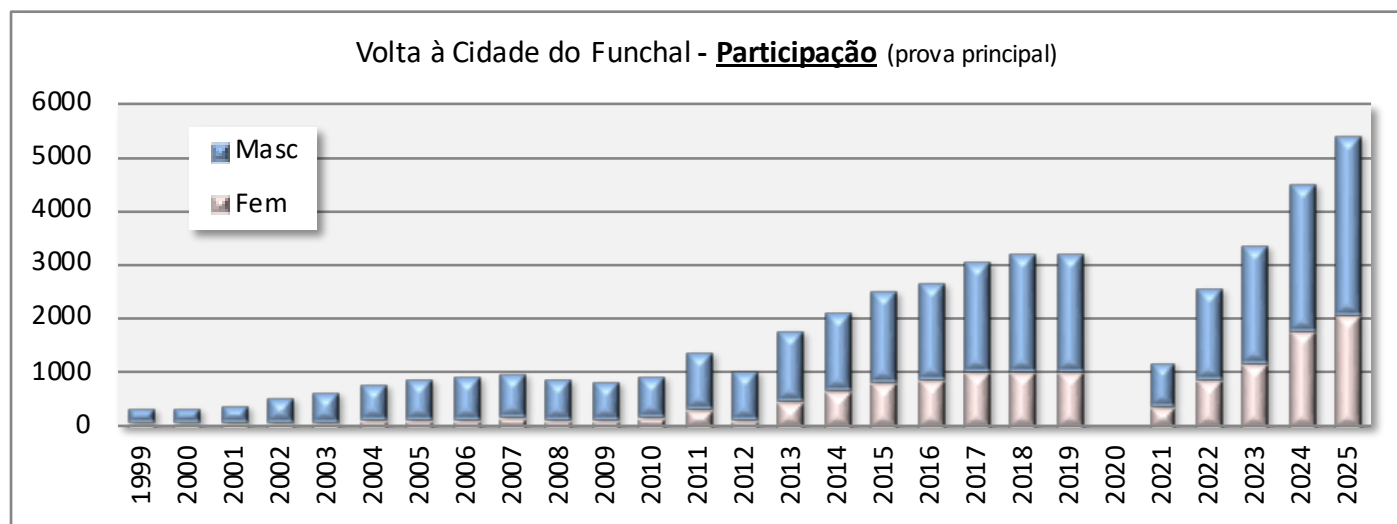

Os atletas com mais vitórias

Masculinos	Clubes	Vitórias	Femininos	Clubes	Vitórias
Rui Silva	Sporting CP	7	Fernanda Ribeiro	FCP / Valência / Ind.	6
Joel Pinto	CS Marítimo	5	Joana Soares	AJS	5
António Abadia	Espanha	4	Amélia Araújo	GC Trofa	3
Kiprono Menjo	Quênia	3	Jéssica Augusto	MCP / Indiv.	3
Bengt Najde	Suécia	2	Carla Sacramento	SCP / MCP	2
Carlos Lopes	Sporting CP	2	Dores Leal	JDN / Vianense	2
José Frias	Spiroc / Albufeira	2	Inês Monteiro	CAS / SCP	2
José Regalo	SLB / SCP	2	Jelena Prokopchuka	Letónia	2
José Teixeira	GC Trofa	2			
Nuno Pereira	Sporting CP	2			
Rui Pinto	Sporting CP	2			

Clubes com mais vitórias individuais

Sporting CP	18	FC Porto	5
CS Marítimo	8	ACD Jardim da Serra	5
SL Benfica	5	GC Trofa	3
		Maratona CP	3

Os clubes com mais vitórias coletivas

(desde 1999)

Masculinos	Vitórias	Femininos	Vitórias
Sporting C.P.	7	GD Estreito	15
ADR Água de Pena	6	ADR Água de Pena	3
ACD Jardim da Serra	4	CA Madeira	3
CA Funchal	2	ACD Jardim da Serra	2
GD Estreito	2		
Skoda M.C.	2