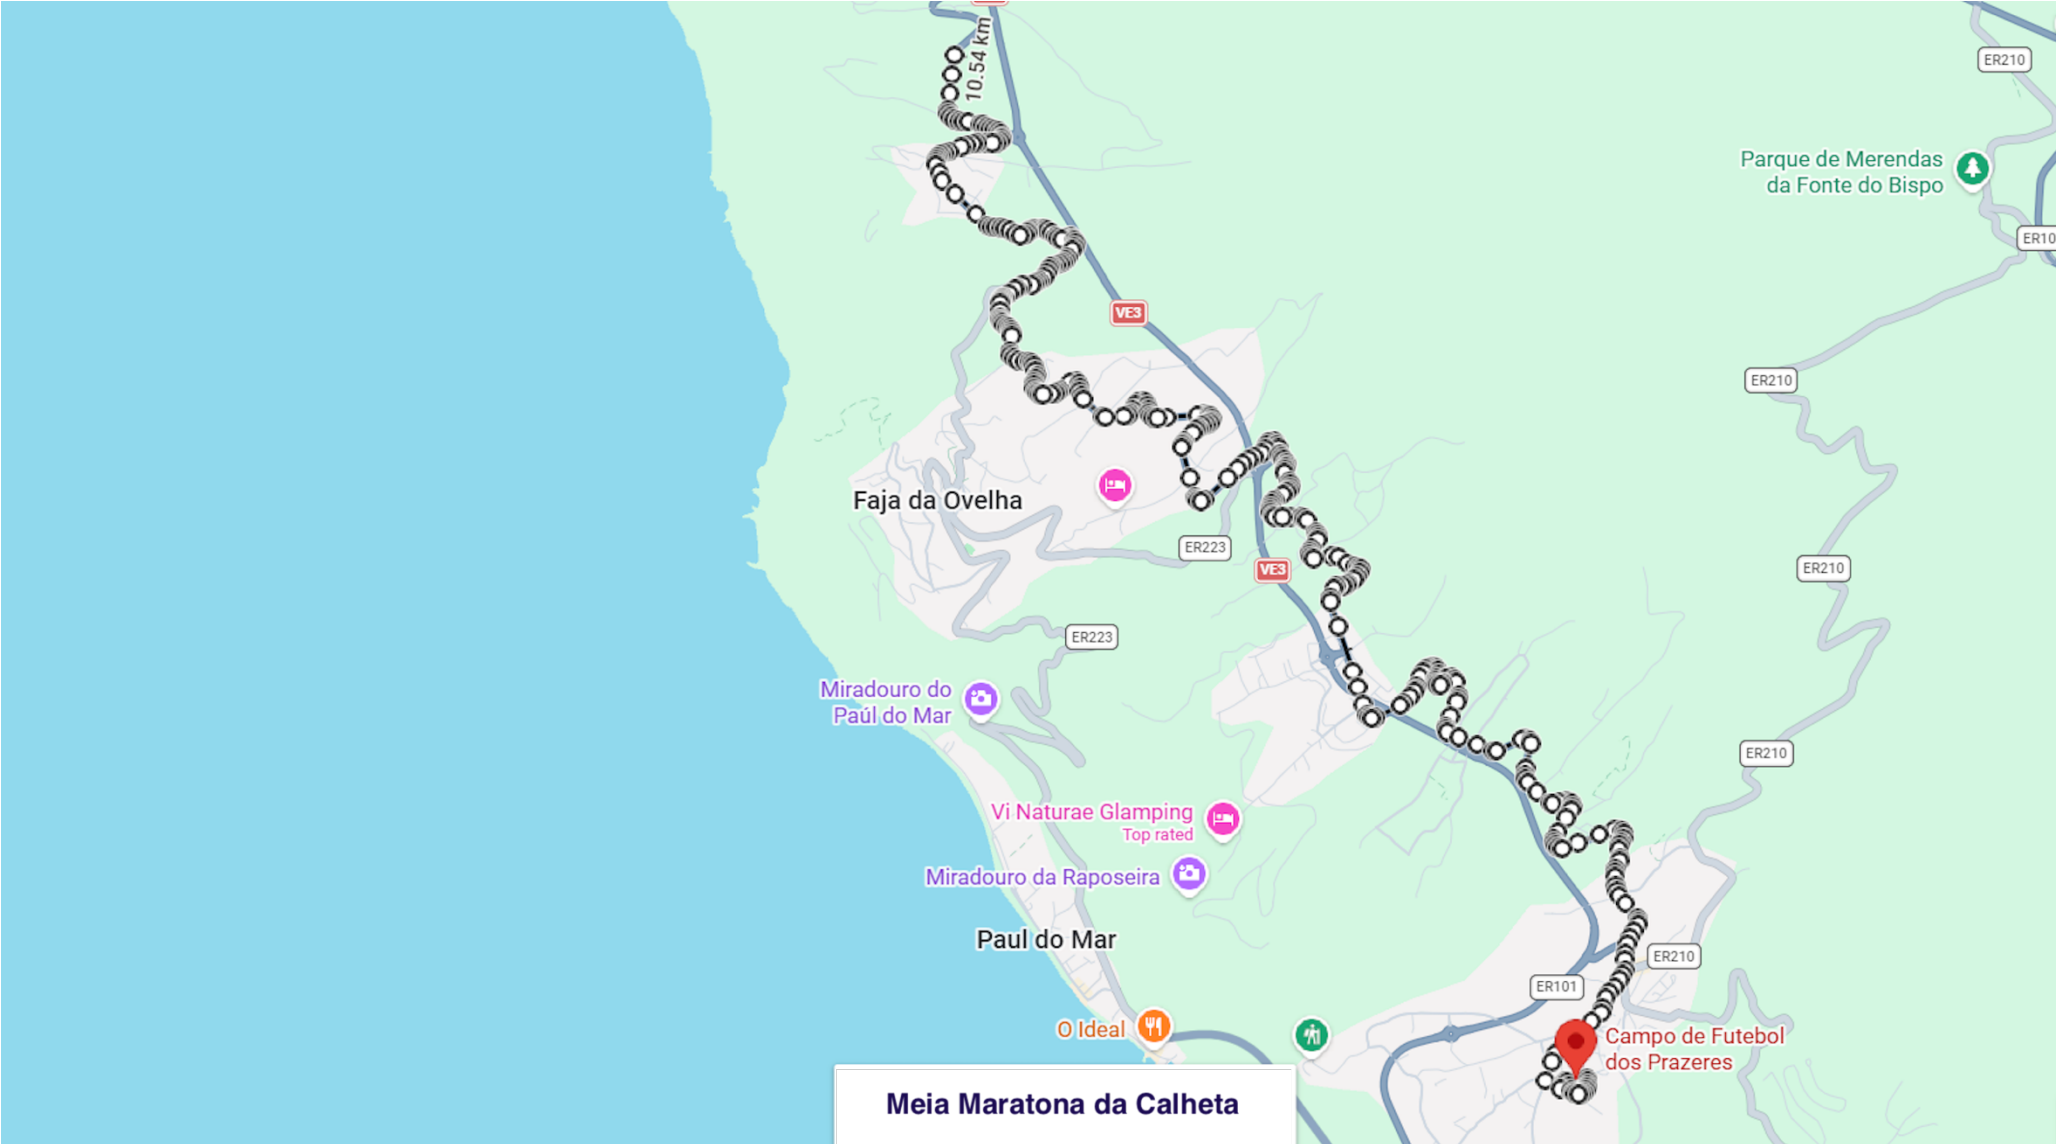

Meia Maratona da Calheta

21,1 km

Mini-maratona da Calheta

10 km