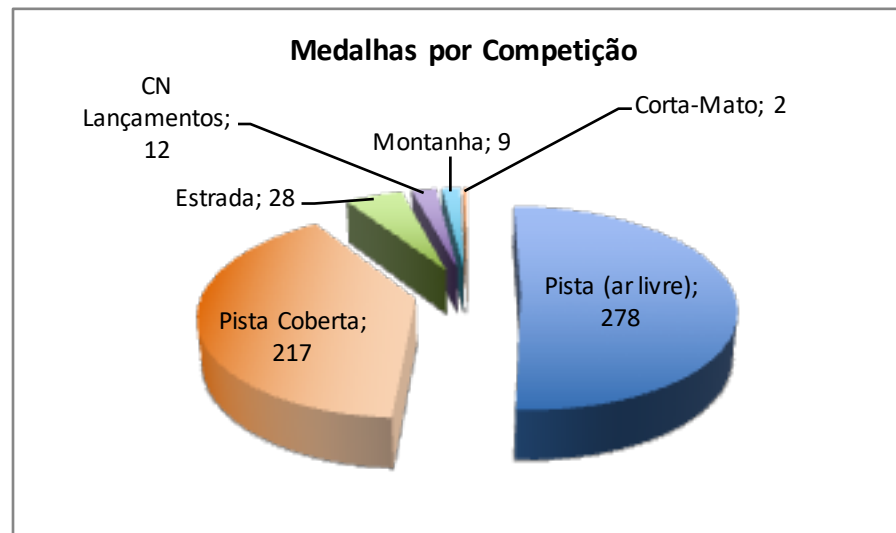

Campeonatos de Portugal

Até 2025

Campeonatos de Portugal

OS MAIS MEDALHADOS

Femininos

Atleta	Ouro	Prata	Bronze	Total
Joana Soares	15	5	6	26
Marisa Vieira	5	6	7	18
Nédia Semedo	8	5	3	16
Estafeta - CAM	7	6	2	15
Tânia Freitas	1	9	4	14
Helena Gouveia	8	5		13
Januária Pereira		6	6	12
Patrícia Vieira	5	5	1	11
Maribel Gonçalves	1	5	5	11
Susana Vieira	1	6	3	10
Mariana Pestana	6	3		9
Lucinda Gomes	3	5	1	9
Catarina Queirós	3	3	3	9
Estafeta - GDE	5	2	1	8
Cristina Ferreira	2	2	4	8
Cátia Santos/Sousa		4	3	7
Ângela Silva		3	4	7
Rafaela Almeida	3		3	6
Ana Leite		4	2	6
Estafeta - CSM		4	2	6
Bárbara Silva	2	2	1	5
Ana Rita Silva	1	2	2	5
Carolina Duarte	1	2	2	5
Liliana Viana	2	2		4
Marta Godinho	2	2		4
Inês Cruz	1	3		4
Vanessa Rocha	1		3	4
Fátima Ribeiro		3	1	4
Cristiana Oliveira		1	3	4
Sandra Turpin	3			3
Ana Mafalda Ferreira	2	1		3
Catarina Karas	2		1	3
Rita Figueiredo	2		1	3

Masculinos

Atleta	Ouro	Prata	Bronze	Total
Dany Gonçalves	4	4	2	10
Estafeta - CSM	4	4	1	9
Nelson Pinto	2	4	3	9
Sérgio Duro	3	3	2	8
Estafeta - GDE	1	5	2	8
Alberto Fraga	2	3	2	7
Alberto Paulo	1	3	3	7
Delvis Santos	3	2	1	6
Luís Gil	2		4	6
Gabriel Maia	1	3	2	6
Paulo Neto		2	4	6
Guilherme Almeida	2	3		5
Hélder Pestana	1	2	1	4
João Pedro Buaró	1	2	1	4
Luís Pinto	1	1	2	4
Hélder Fernandes		3	1	4
Amâncio Santos		2	2	4
Marco Rebelo		2	2	4
André Vital Silva		1	3	4
Manuel Marques		1	3	4
Décio Andrade			4	4
Paulo Macedo	2		1	3
Daniel Santiago		2	1	3
Francisco Pereira		1	2	3
Rafael Jorge		1	2	3
Armando Monteiro			3	3
Abdel Larrinaga	2			2
Paulo J. Gonçalves	1	1		2
Francisco Viveiros	1		1	2
José Sol	1		1	2
Simão Alexandre		2		2
Bruno Carmo		1	1	2
João Almeida		1	1	2