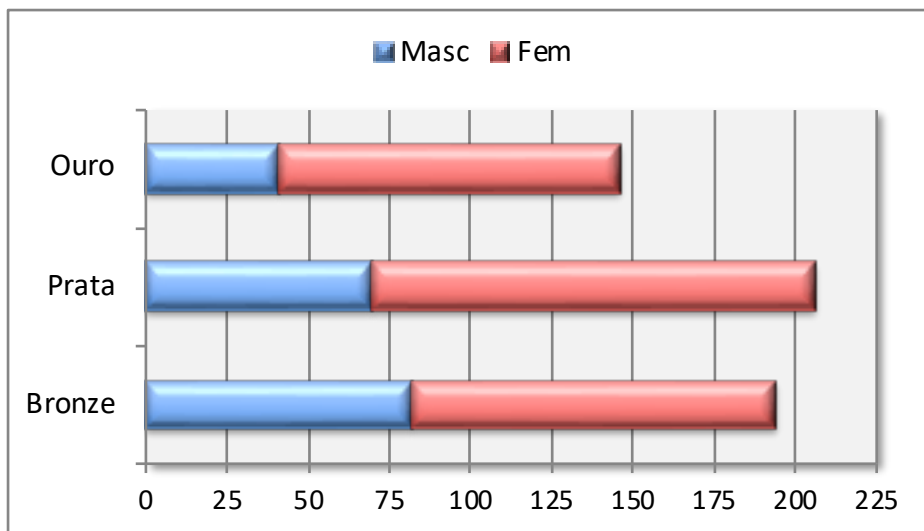

Campeonatos de Portugal

Até 2025

Campeonatos de Portugal

OS MAIS MEDALHADOS

Femininos

Atleta	Ouro	Prata	Bronze	Total
Joana Soares	15	5	6	26
Marisa Vieira	5	6	7	18
Nédia Semedo	8	5	3	16
Estafeta - CAM	7	6	2	15
Tânia Freitas	1	9	4	14
Helena Gouveia	8	5		13
Januária Pereira		6	6	12
Patrícia Vieira	5	5	1	11
Maribel Gonçalves	1	5	5	11
Susana Vieira	1	6	3	10
Mariana Pestana	6	3		9
Lucinda Gomes	3	5	1	9
Catarina Queirós	3	3	3	9
Estafeta - GDE	5	2	1	8
Cristina Ferreira	2	2	4	8
Cátia Santos/Sousa		4	3	7
Ângela Silva		3	4	7
Rafaela Almeida	3		3	6
Ana Leite		4	2	6
Estafeta - CSM		4	2	6
Bárbara Silva	2	2	1	5
Ana Rita Silva	1	2	2	5
Carolina Duarte	1	2	2	5
Liliana Viana	2	2		4
Marta Godinho	2	2		4
Inês Cruz	1	3		4
Vanessa Rocha	1		3	4
Fátima Ribeiro		3	1	4
Cristiana Oliveira		1	3	4
Sandra Turpin	3			3
Ana Mafalda Ferreira	2	1		3
Catarina Karas	2		1	3
Rita Figueiredo	2		1	3

Masculinos

Atleta	Ouro	Prata	Bronze	Total
Dany Gonçalves	4	4	2	10
Estafeta - CSM	4	4	1	9
Nelson Pinto	2	4	3	9
Sérgio Duro	3	3	2	8
Estafeta - GDE	1	5	2	8
Alberto Fraga	2	3	2	7
Alberto Paulo	1	3	3	7
Delvis Santos	3	2	1	6
Luís Gil	2		4	6
Gabriel Maia	1	3	2	6
Paulo Neto		2	4	6
Guilherme Almeida	2	3		5
Hélder Pestana	1	2	1	4
João Pedro Buaró	1	2	1	4
Luís Pinto	1	1	2	4
Hélder Fernandes		3	1	4
Amâncio Santos		2	2	4
Marco Rebelo		2	2	4
André Vital Silva		1	3	4
Manuel Marques		1	3	4
Décio Andrade			4	4
Paulo Macedo	2		1	3
Daniel Santiago		2	1	3
Francisco Pereira		1	2	3
Rafael Jorge		1	2	3
Armando Monteiro			3	3
Abdel Larrinaga	2			2
Paulo J. Gonçalves	1	1		2
Francisco Viveiros	1		1	2
José Sol	1		1	2
Simão Alexandre		2		2
Bruno Carmo		1	1	2
João Almeida		1	1	2