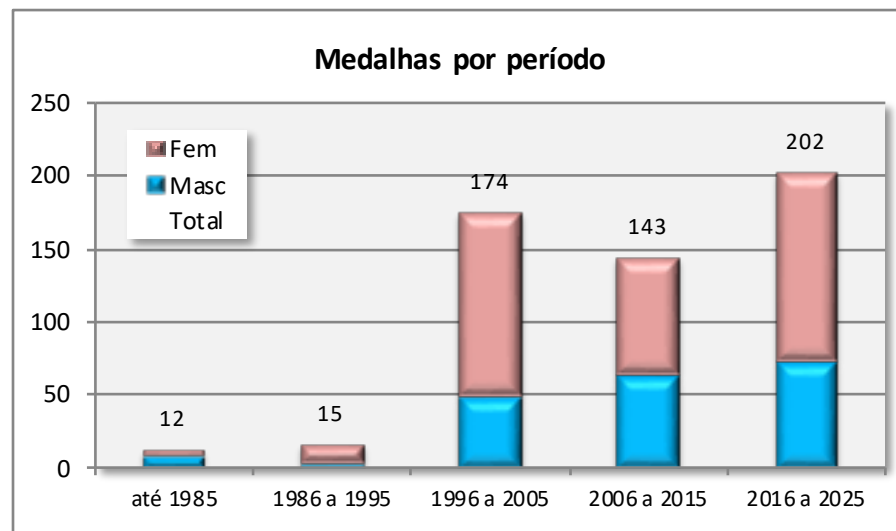

Campeonatos de Portugal

Até 2025

Campeonatos de Portugal

OS MAIS MEDALHADOS

Femininos

Atleta	Ouro	Prata	Bronze	Total
Joana Soares	15	5	6	26
Marisa Vieira	5	6	7	18
Nédia Semedo	8	5	3	16
Estafeta - CAM	7	6	2	15
Tânia Freitas	1	9	4	14
Helena Gouveia	8	5		13
Januária Pereira		6	6	12
Patrícia Vieira	5	5	1	11
Maribel Gonçalves	1	5	5	11
Susana Vieira	1	6	3	10
Mariana Pestana	6	3		9
Lucinda Gomes	3	5	1	9
Catarina Queirós	3	3	3	9
Estafeta - GDE	5	2	1	8
Cristina Ferreira	2	2	4	8
Cátia Santos/Sousa		4	3	7
Ângela Silva		3	4	7
Rafaela Almeida	3		3	6
Ana Leite		4	2	6
Estafeta - CSM		4	2	6
Bárbara Silva	2	2	1	5
Ana Rita Silva	1	2	2	5
Carolina Duarte	1	2	2	5
Liliana Viana	2	2		4
Marta Godinho	2	2		4
Inês Cruz	1	3		4
Vanessa Rocha	1		3	4
Fátima Ribeiro		3	1	4
Cristiana Oliveira		1	3	4
Sandra Turpin	3			3
Ana Mafalda Ferreira	2	1		3
Catarina Karas	2		1	3
Rita Figueiredo	2		1	3