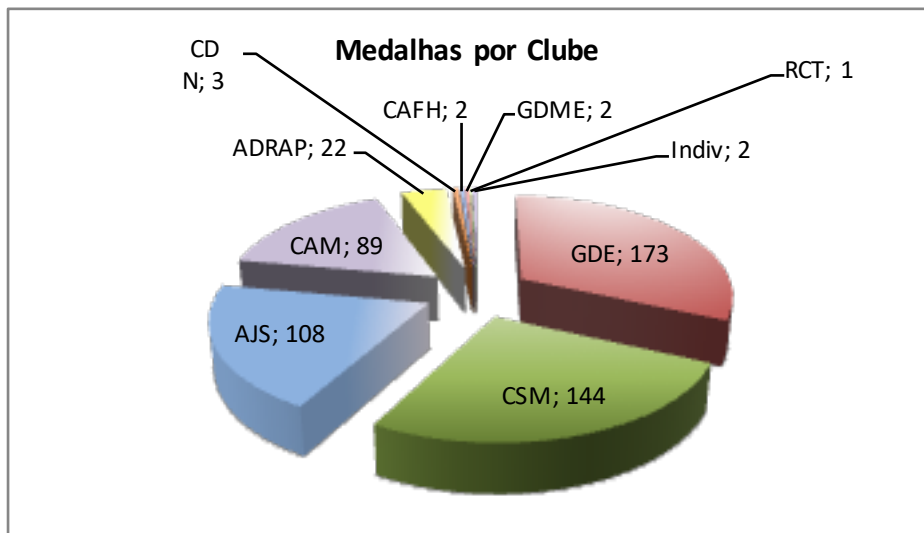

Campeonatos de Portugal

Até 2025

Campeonatos de Portugal

OS MAIS MEDALHADOS

Femininos

Atleta	Ouro	Prata	Bronze	Total
Joana Soares	15	5	6	26
Marisa Vieira	5	6	7	18
Nédia Semedo	8	5	3	16
Estafeta - CAM	7	6	2	15
Tânia Freitas	1	9	4	14
Helena Gouveia	8	5		13
Januária Pereira		6	6	12
Patrícia Vieira	5	5	1	11
Maribel Gonçalves	1	5	5	11
Susana Vieira	1	6	3	10
Mariana Pestana	6	3		9
Lucinda Gomes	3	5	1	9
Catarina Queirós	3	3	3	9
Estafeta - GDE	5	2	1	8
Cristina Ferreira	2	2	4	8
Cátia Santos/Sousa		4	3	7
Ângela Silva		3	4	7
Rafaela Almeida	3		3	6
Ana Leite		4	2	6
Estafeta - CSM		4	2	6
Bárbara Silva	2	2	1	5
Ana Rita Silva	1	2	2	5
Carolina Duarte	1	2	2	5
Liliana Viana	2	2		4
Marta Godinho	2	2		4
Inês Cruz	1	3		4
Vanessa Rocha	1		3	4
Fátima Ribeiro		3	1	4
Cristiana Oliveira		1	3	4
Sandra Turpin	3			3
Ana Mafalda Ferreira	2	1		3
Catarina Karas	2		1	3
Rita Figueiredo	2		1	3