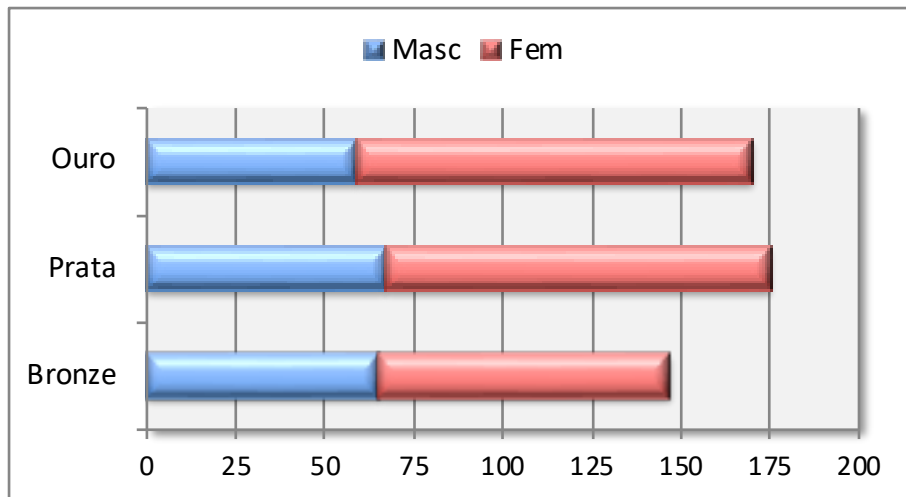

Juniores / sub-20

Até 2025

Campeonatos Nacionais de Juniores / sub 20

OS MAIS MEDALHADOS

Femininos

Atleta	Ouro	Prata	Bronze	Total
<i>Estafeta - CAM</i>	7	7	2	16
Tânia Freitas	5	5	3	13
Catarina Queirós	3	4	1	8
Mariana Pestana	5	1	1	7
Liliana Viana	4	1	2	7
<i>Estafeta - GDE</i>	3	2	2	7
Milena Lucena	3	2	2	7
Cláudia Jardim	2	3	2	7
Ana Beatriz Gomes	1	2	4	7
Sara Pereira	5	1		6
Solange Nunes	2	3	1	6
Rosalina Santos *	5			5
Rosalina Santos	4	1		5
Cristina Neves	3	1	1	5
Helena Gouveia	2	2	1	5
Catarina Ferreira	2	1	2	5
Ivone Camacho	1	2	2	5
Sílvia Correia	1	2	2	5
Carla Macedo		3	2	5
Anabela Correia		2	3	5
Cláudia Nóbrega	4			4
Cristina Ferreira	3	1		4
Elda Laranja	3	1		4
Joana Frias	3	1		4
Marta Faria	3	1		4
Rita Barbosa	2	2		4
Adriana Viveiros	2	1	1	4
Ana Leite	2	1	1	4
<i>Estafeta - AJS</i>	2	1	1	4
Vanessa Rocha	2	1	1	4
Ângela Silva	1	3		4
Joana Arduino	1	2	1	4
Ana Cristina Ferreira		3	1	4