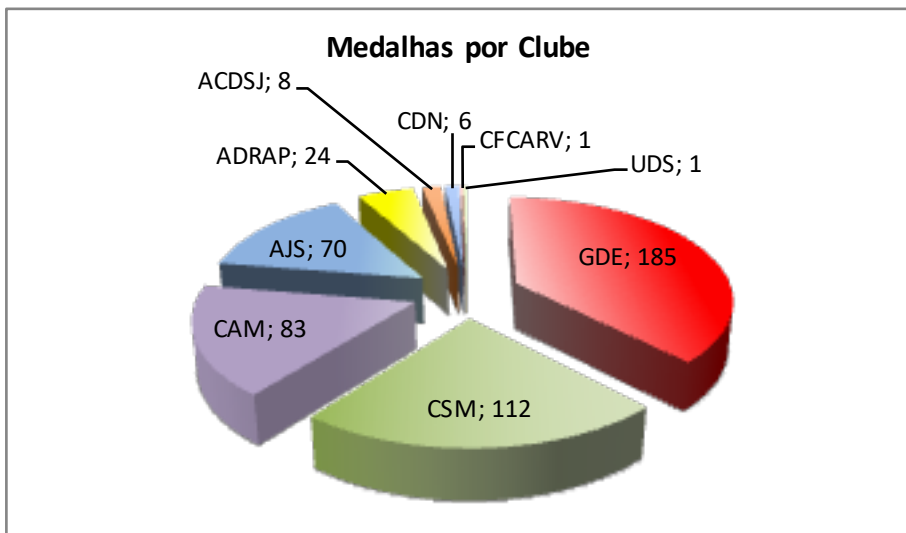

Juniores / sub-20

Até 2025

Campeonatos Nacionais de Juniores / sub 20

OS MAIS MEDALHADOS

Femininos

Atleta	Ouro	Prata	Bronze	Total
<i>Estafeta - CAM</i>	7	7	2	16
Tânia Freitas	5	5	3	13
Catarina Queirós	3	4	1	8
Mariana Pestana	5	1	1	7
Liliana Viana	4	1	2	7
<i>Estafeta - GDE</i>	3	2	2	7
Milena Lucena	3	2	2	7
Cláudia Jardim	2	3	2	7
Ana Beatriz Gomes	1	2	4	7
Sara Pereira	5	1		6
Solange Nunes	2	3	1	6
Rosalina Santos *	5			5
Rosalina Santos	4	1		5
Cristina Neves	3	1	1	5
Helena Gouveia	2	2	1	5
Catarina Ferreira	2	1	2	5
Ivone Camacho	1	2	2	5
Sílvia Correia	1	2	2	5
Carla Macedo		3	2	5
Anabela Correia		2	3	5
Cláudia Nóbrega	4			4
Cristina Ferreira	3	1		4
Elda Laranja	3	1		4
Joana Frias	3	1		4
Marta Faria	3	1		4
Rita Barbosa	2	2		4
Adriana Viveiros	2	1	1	4
Ana Leite	2	1	1	4
<i>Estafeta - AJS</i>	2	1	1	4
Vanessa Rocha	2	1	1	4
Ângela Silva	1	3		4
Joana Arduino	1	2	1	4
Ana Cristina Ferreira		3	1	4