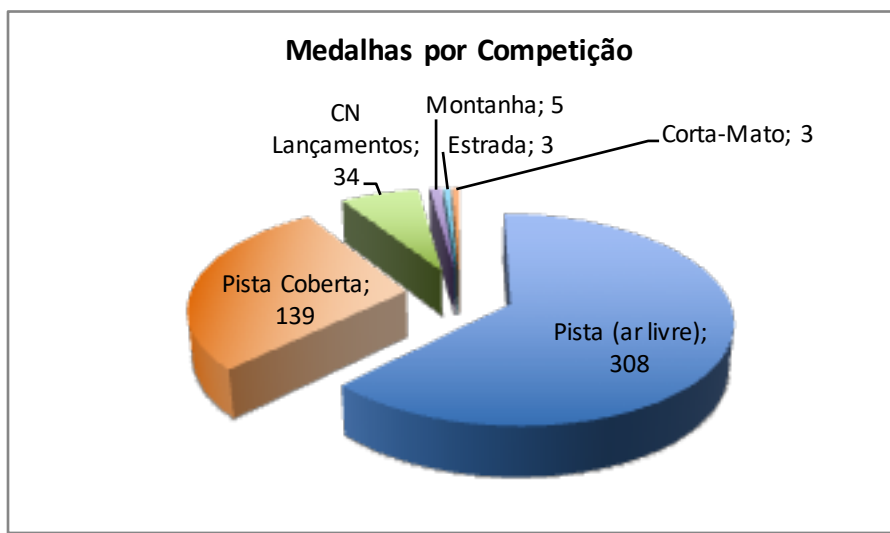

Juniores / sub-20

Até 2025

Campeonatos Nacionais de Juniores / sub 20

OS MAIS MEDALHADOS

Femininos

Atleta	Ouro	Prata	Bronze	Total
<i>Estafeta - CAM</i>	7	7	2	16
Tânia Freitas	5	5	3	13
Catarina Queirós	3	4	1	8
Mariana Pestana	5	1	1	7
Liliana Viana	4	1	2	7
<i>Estafeta - GDE</i>	3	2	2	7
Milena Lucena	3	2	2	7
Cláudia Jardim	2	3	2	7
Ana Beatriz Gomes	1	2	4	7
Sara Pereira	5	1		6
Solange Nunes	2	3	1	6
Rosalina Santos *	5			5
Rosalina Santos	4	1		5
Cristina Neves	3	1	1	5
Helena Gouveia	2	2	1	5
Catarina Ferreira	2	1	2	5
Ivone Camacho	1	2	2	5
Sílvia Correia	1	2	2	5
Carla Macedo		3	2	5
Anabela Correia		2	3	5
Cláudia Nóbrega	4			4
Cristina Ferreira	3	1		4
Elda Laranja	3	1		4
Joana Frias	3	1		4
Marta Faria	3	1		4
Rita Barbosa	2	2		4
Adriana Viveiros	2	1	1	4
Ana Leite	2	1	1	4
<i>Estafeta - AJS</i>	2	1	1	4
Vanessa Rocha	2	1	1	4
Ângela Silva	1	3		4
Joana Arduino	1	2	1	4
Ana Cristina Ferreira		3	1	4