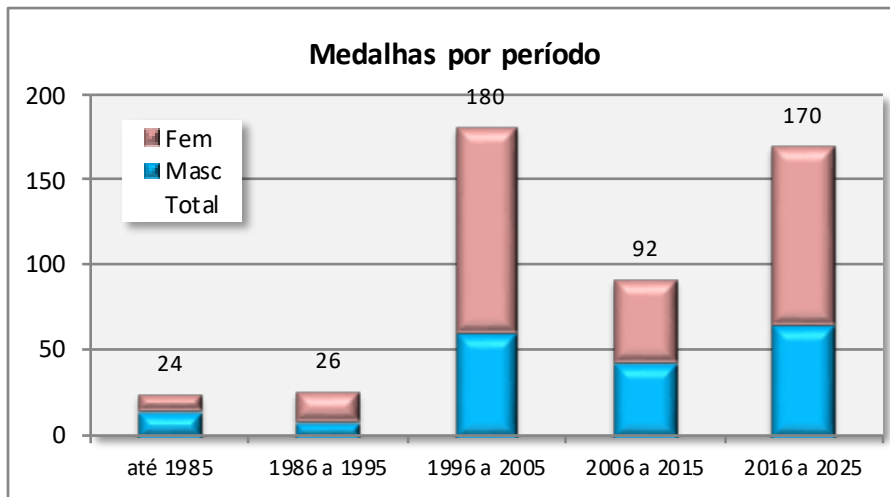

Juniores / sub-20

Até 2025

Campeonatos Nacionais de Juniores / sub 20

OS MAIS MEDALHADOS

Femininos

Atleta	Ouro	Prata	Bronze	Total
<i>Estafeta - CAM</i>	7	7	2	16
Tânia Freitas	5	5	3	13
Catarina Queirós	3	4	1	8
Mariana Pestana	5	1	1	7
Liliana Viana	4	1	2	7
<i>Estafeta - GDE</i>	3	2	2	7
Milena Lucena	3	2	2	7
Cláudia Jardim	2	3	2	7
Ana Beatriz Gomes	1	2	4	7
Sara Pereira	5	1		6
Solange Nunes	2	3	1	6
Rosalina Santos *	5			5
Rosalina Santos	4	1		5
Cristina Neves	3	1	1	5
Helena Gouveia	2	2	1	5
Catarina Ferreira	2	1	2	5
Ivone Camacho	1	2	2	5
Sílvia Correia	1	2	2	5
Carla Macedo		3	2	5
Anabela Correia		2	3	5
Cláudia Nóbrega	4			4
Cristina Ferreira	3	1		4
Elda Laranja	3	1		4
Joana Frias	3	1		4
Marta Faria	3	1		4
Rita Barbosa	2	2		4
Adriana Viveiros	2	1	1	4
Ana Leite	2	1	1	4
<i>Estafeta - AJS</i>	2	1	1	4
Vanessa Rocha	2	1	1	4
Ângela Silva	1	3		4
Joana Arduino	1	2	1	4
Ana Cristina Ferreira		3	1	4