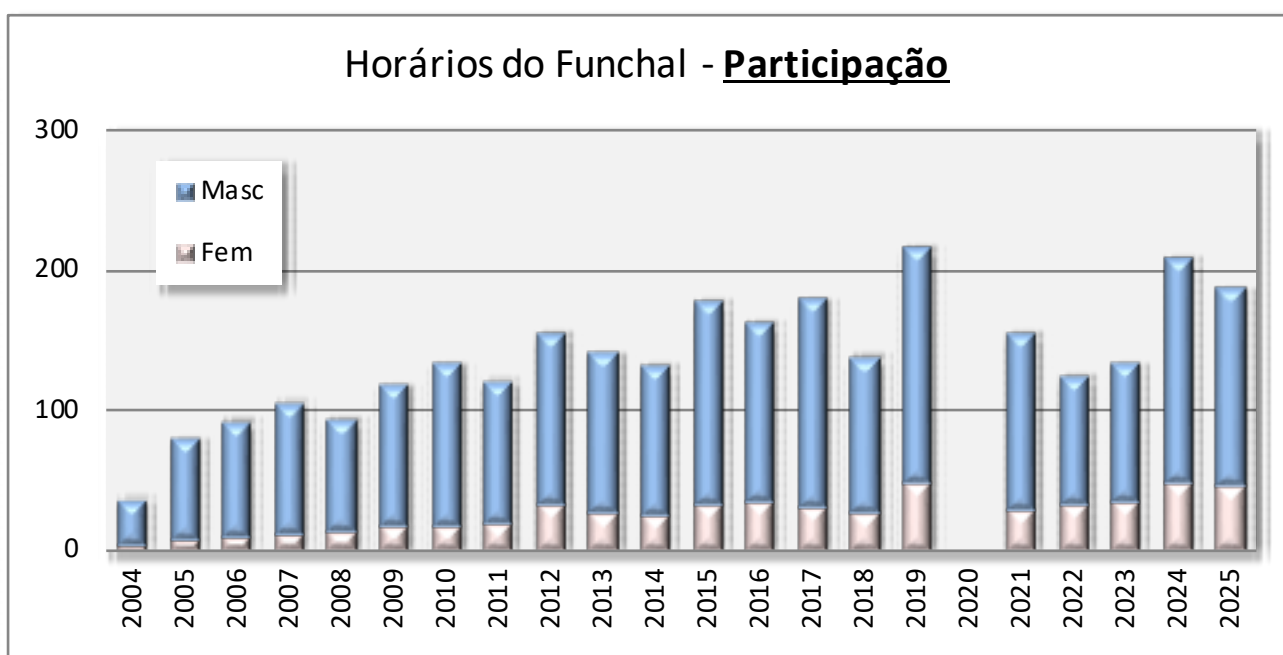

Os atletas com mais vitórias

Masculinos	Clubes	Vitórias	Femininos	Clubes	Vitórias
Edwin Nunes	CAFH / VIP-RC / CCDTHF	4	Daniela Sousa	ADRAP	4
Tiago F. Silva	ADRAP	3	Edna Rodrigues	GDE	3
Américo Caldeira	CAFH/SOS	2	Cristina Nascimento	AJS	2
Bruno Moniz	ADRAP	2	Joana Soares	AJS	2
Paulo Macedo	ADRAP / AJS	2	Julieta Gonçalves	CCDTHF	2
(+ 8 atletas com 1 vitória)			Olga Pinto	GDE	2
			(+ 6 atletas com 1 vitória)		

Clubes com mais vitórias individuais

ADR Água de Pena	7	GD Estreito	7
CA Funchal	5	ACD Jardim da Serra	5
GD Estreito	2	ADR Água de Pena	4
RC Travel / VIP RC	2	CCDT Horários do Funchal	2

Os clubes com mais vitórias coletivas

Masculinos	Vitórias	Femininos	Vitórias
CA Funchal	7	CA Funchal	11
ADR Água de Pena	6	CCDT Horários do Funchal	5
RC Travel / VIP Rc	2	ADR Água de Pena	2