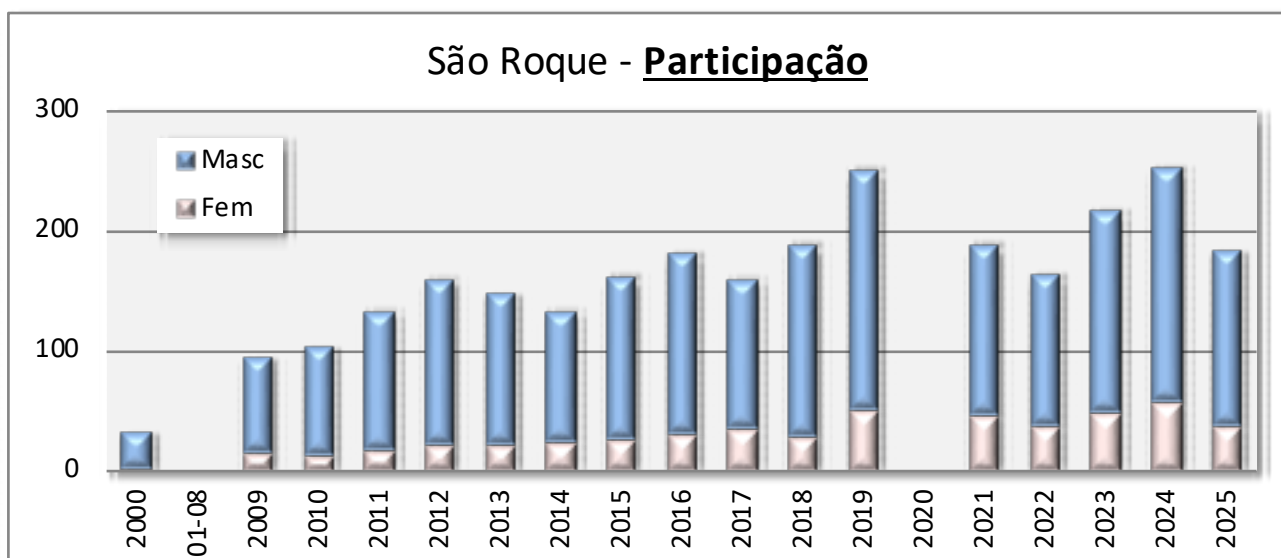

Os atletas com mais vitórias

Masculinos	Clubes	Vitórias	Femininos	Clubes	Vitórias
Tiago F. Silva	ADRAP	5	Cristina Nascimento	CAFH	4
Paulo Macedo	ADRAP / AJS	3	Cátia Santos/Sousa	GDE	3
Edwin Nunes	CCDTHF/GDE	2	Adília Fernandes	AJS	1
Roberto Prioste	CAFH	2	Ana Azevedo	CAFH	1
Bruno Moniz	ADRAP	1	Andreia Adrião	UDS	1
João Camacho	GDE	1	Catarina Dinis	CAF	1
João Sá	CAFH	1	Daniela Sousa	GDE	1
Manuel Fernandes	GDE	1	Débora Mª Silva	ADRAP	1
Márcio Coelho	CDES	1	Edna Rodrigues	GDE	1
			Julieta Gonçalves	CCDTHF	1
			Lovisa Cleverhorn	ADRAP	1
			Raquel Franco	CAFH	1

Clubes com mais vitórias individuais

ADR Água de Pena	7	CA Funchal	5
GD Estreito	4	GD Estreito	5
		ACD Jardim da Serra	3

Os clubes com mais vitórias coletivas

Masculinos	Vitórias	Femininos	Vitórias
CA Funchal	8	CA Funchal	12
ADR Água de Pena	5	GD Estreito	2
CF andorinha	1	CCDT Horários do Funchal	1
Farmácia do Carmo	1		
GD Estreito	1