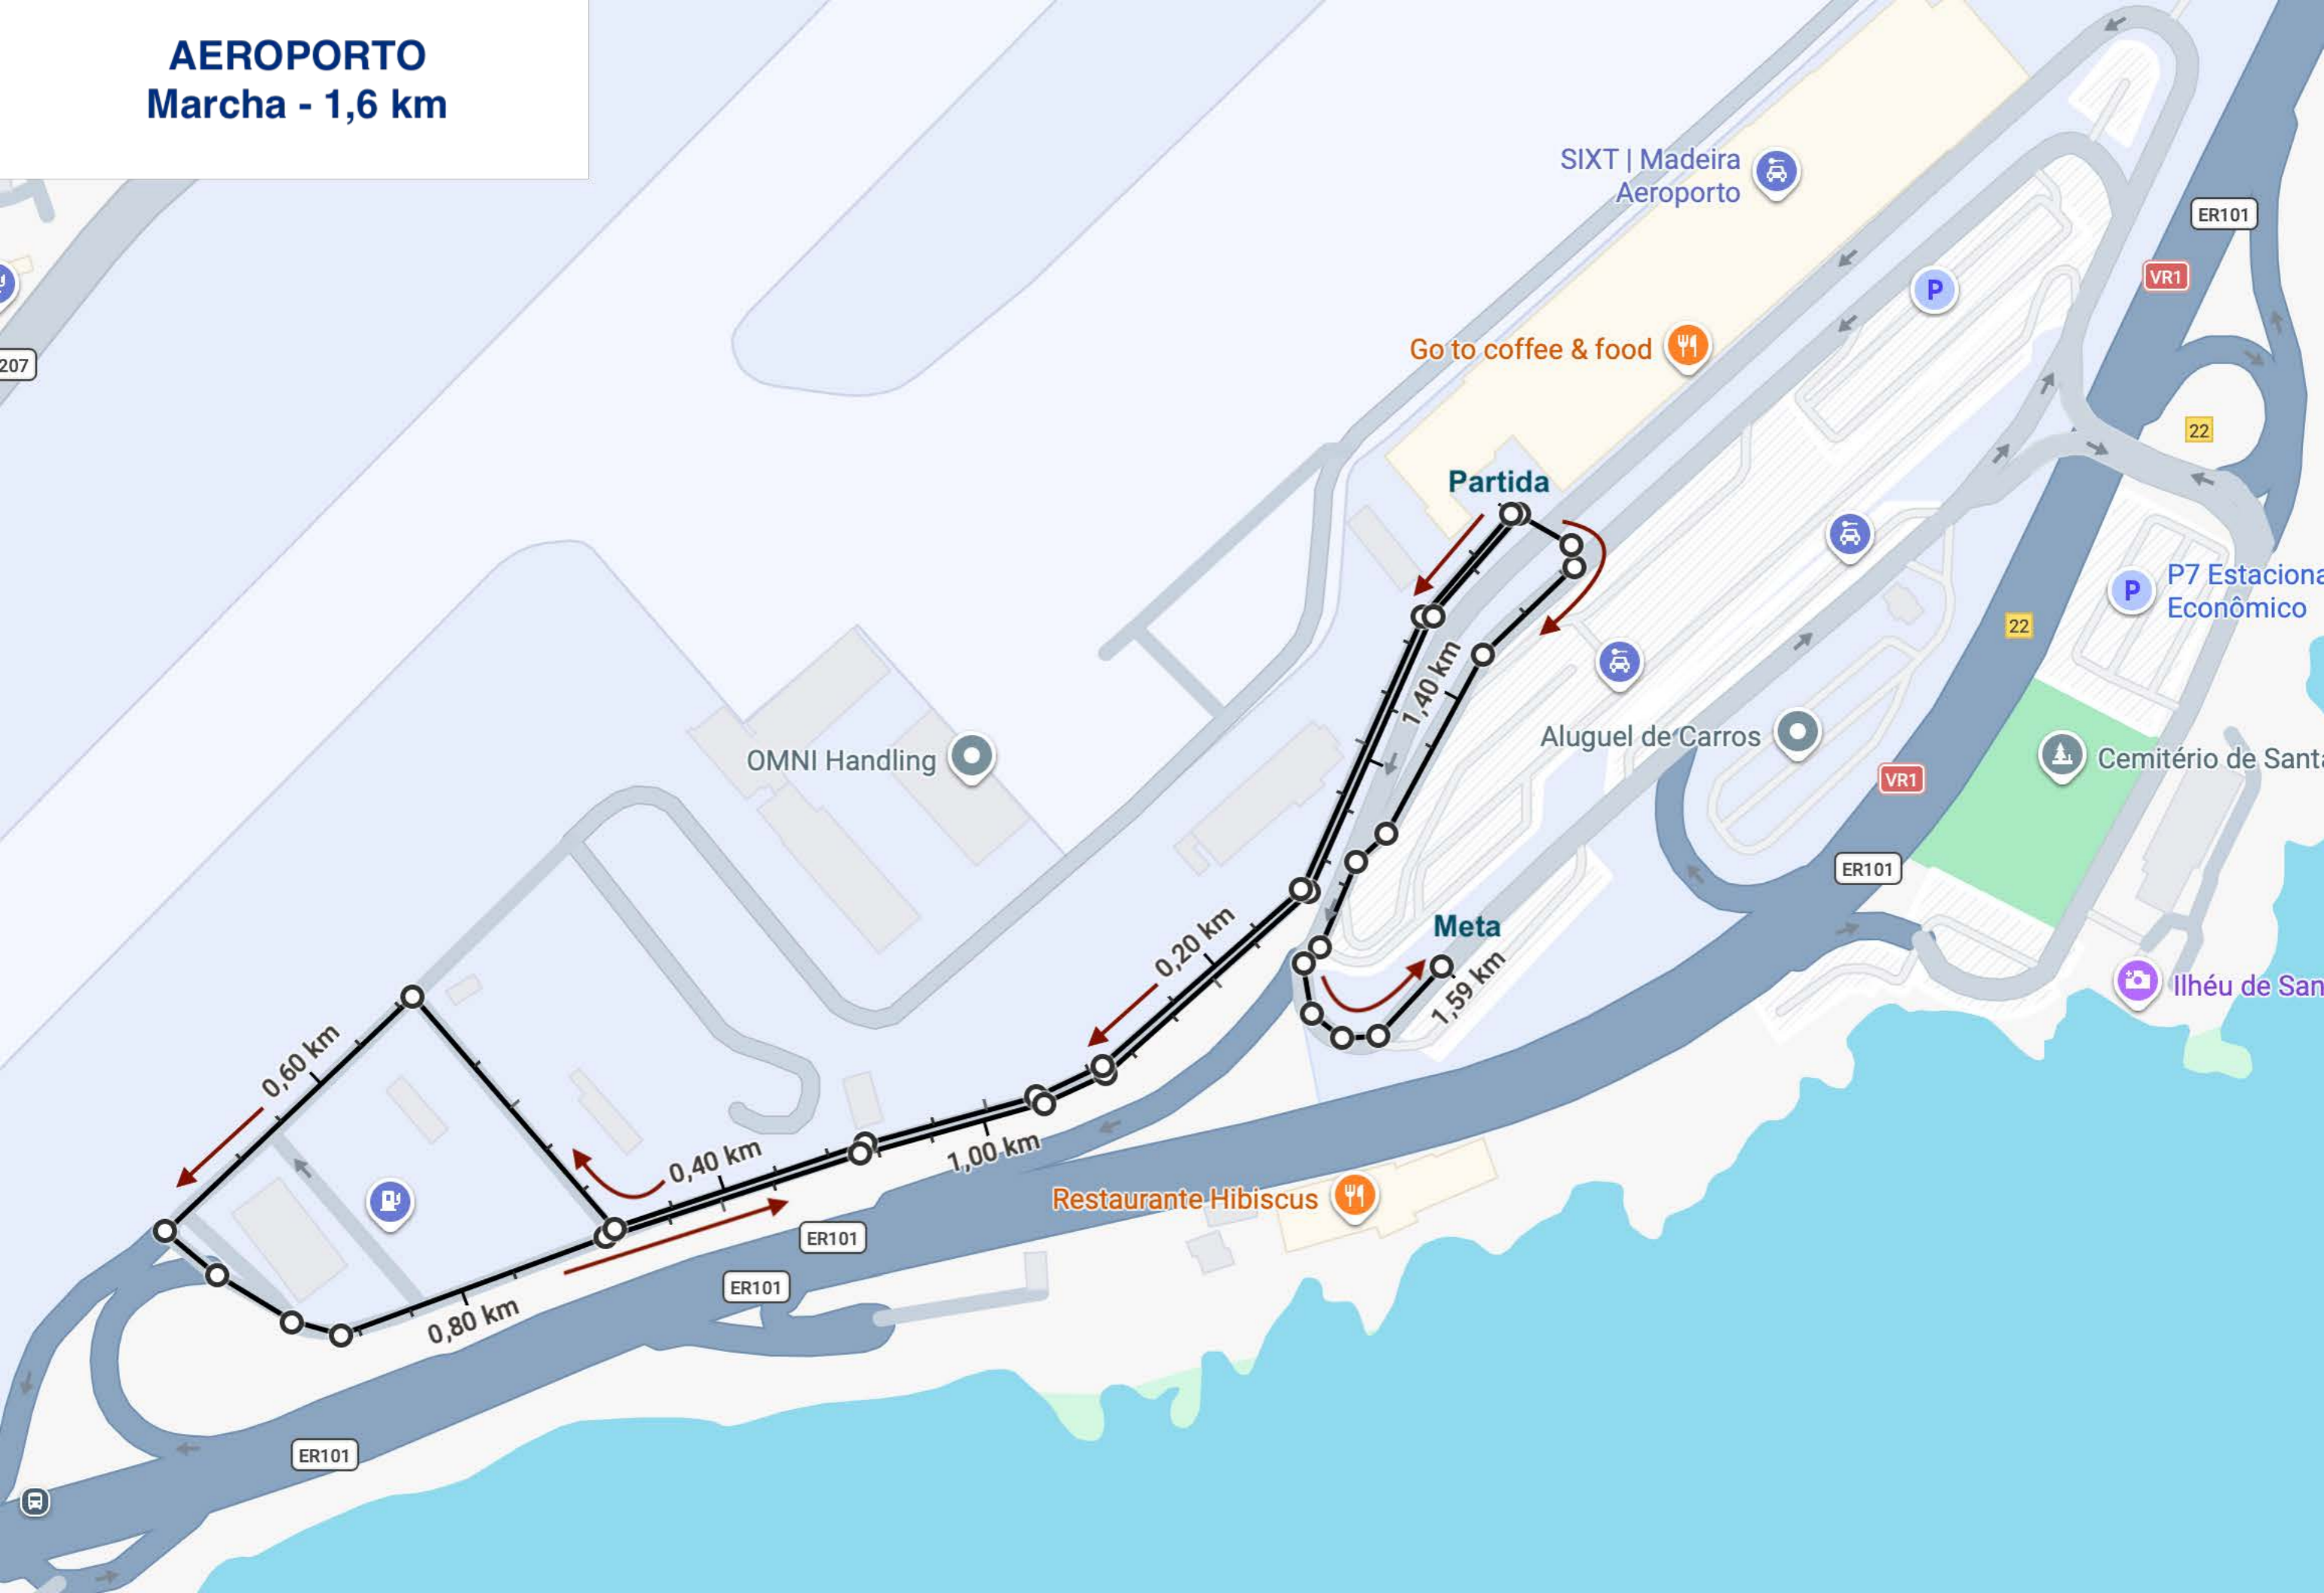

AEROPORTO

Marcha - 1,6 km

Corrida do AEROPORTO

3,1 km